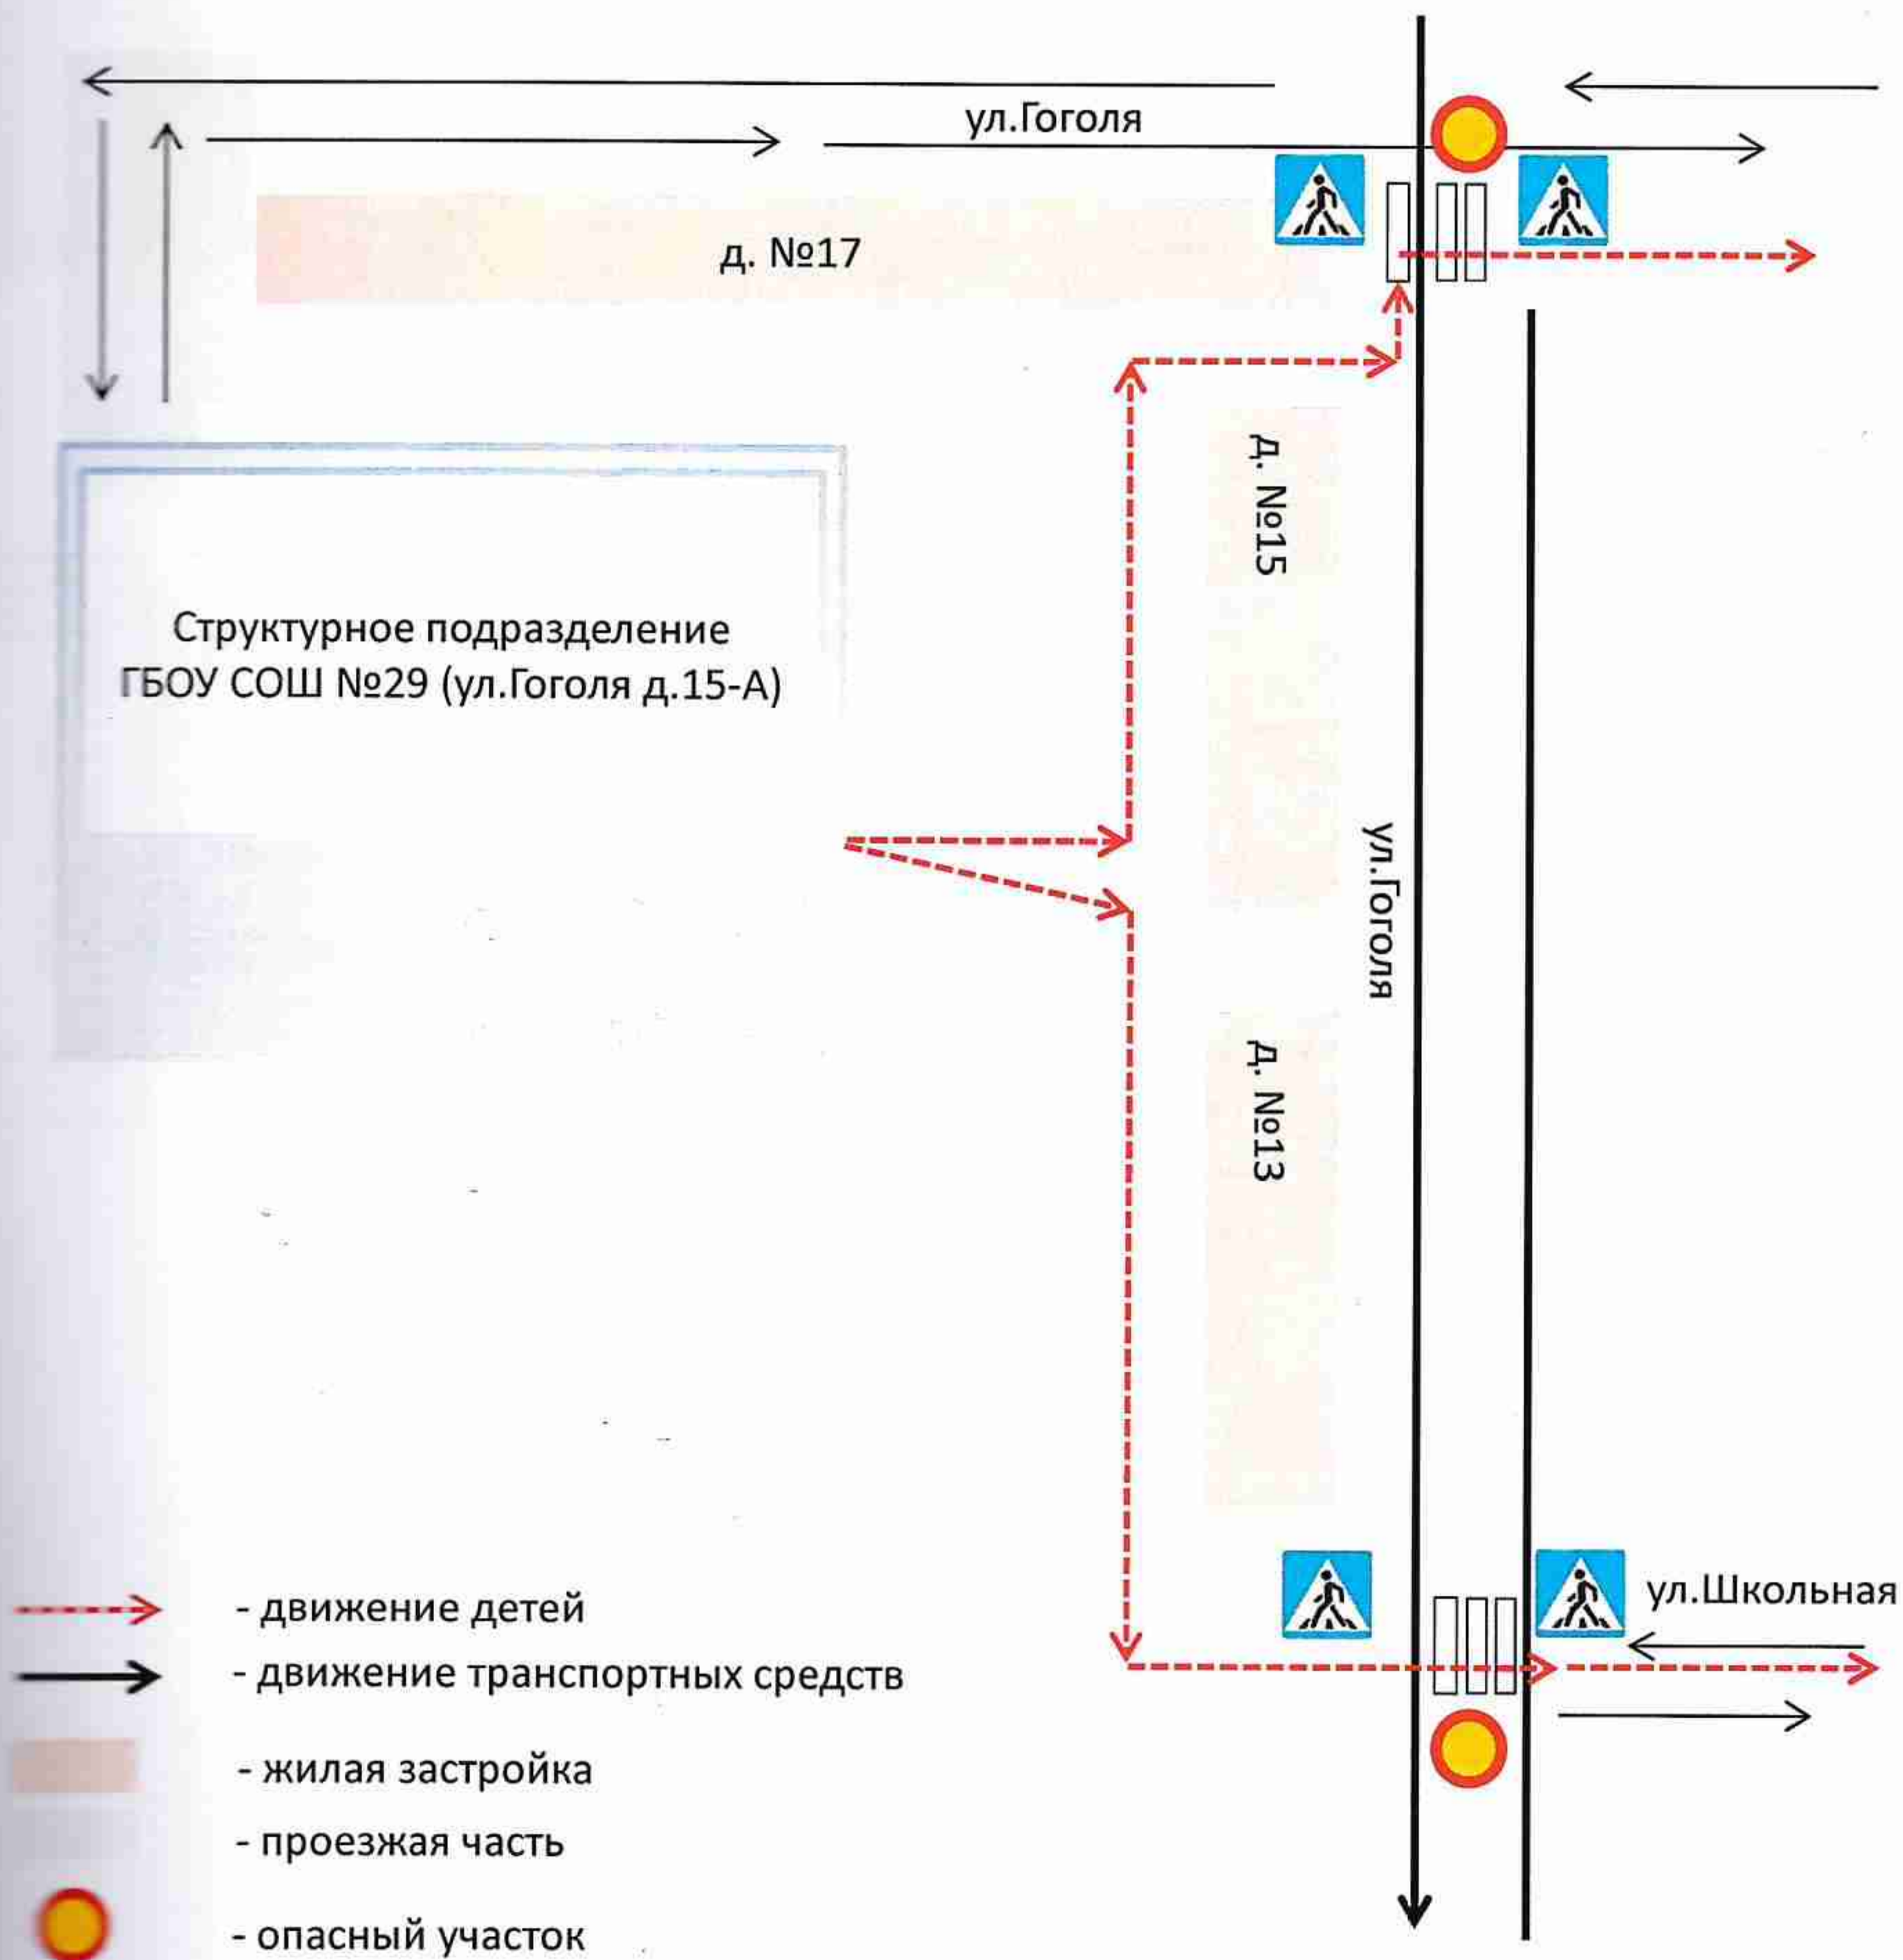

Район расположения структурного подразделения ГБОУ СОШ №29 г. Сызрани, расположенного по адресу: ул. Гоголя, 15-А, пути движения транспортных средств и детей (обучающихся, воспитанников)

Схема организации дорожного движения в непосредственной близости от структурного подразделения ГБОУ СОШ № 29 г. Сызрани, расположенного по адресу: ул.Гоголя, 15-А, с размещением соответствующих технических средств организации дорожного движения, маршрутов движения детей и расположения парковочных мест