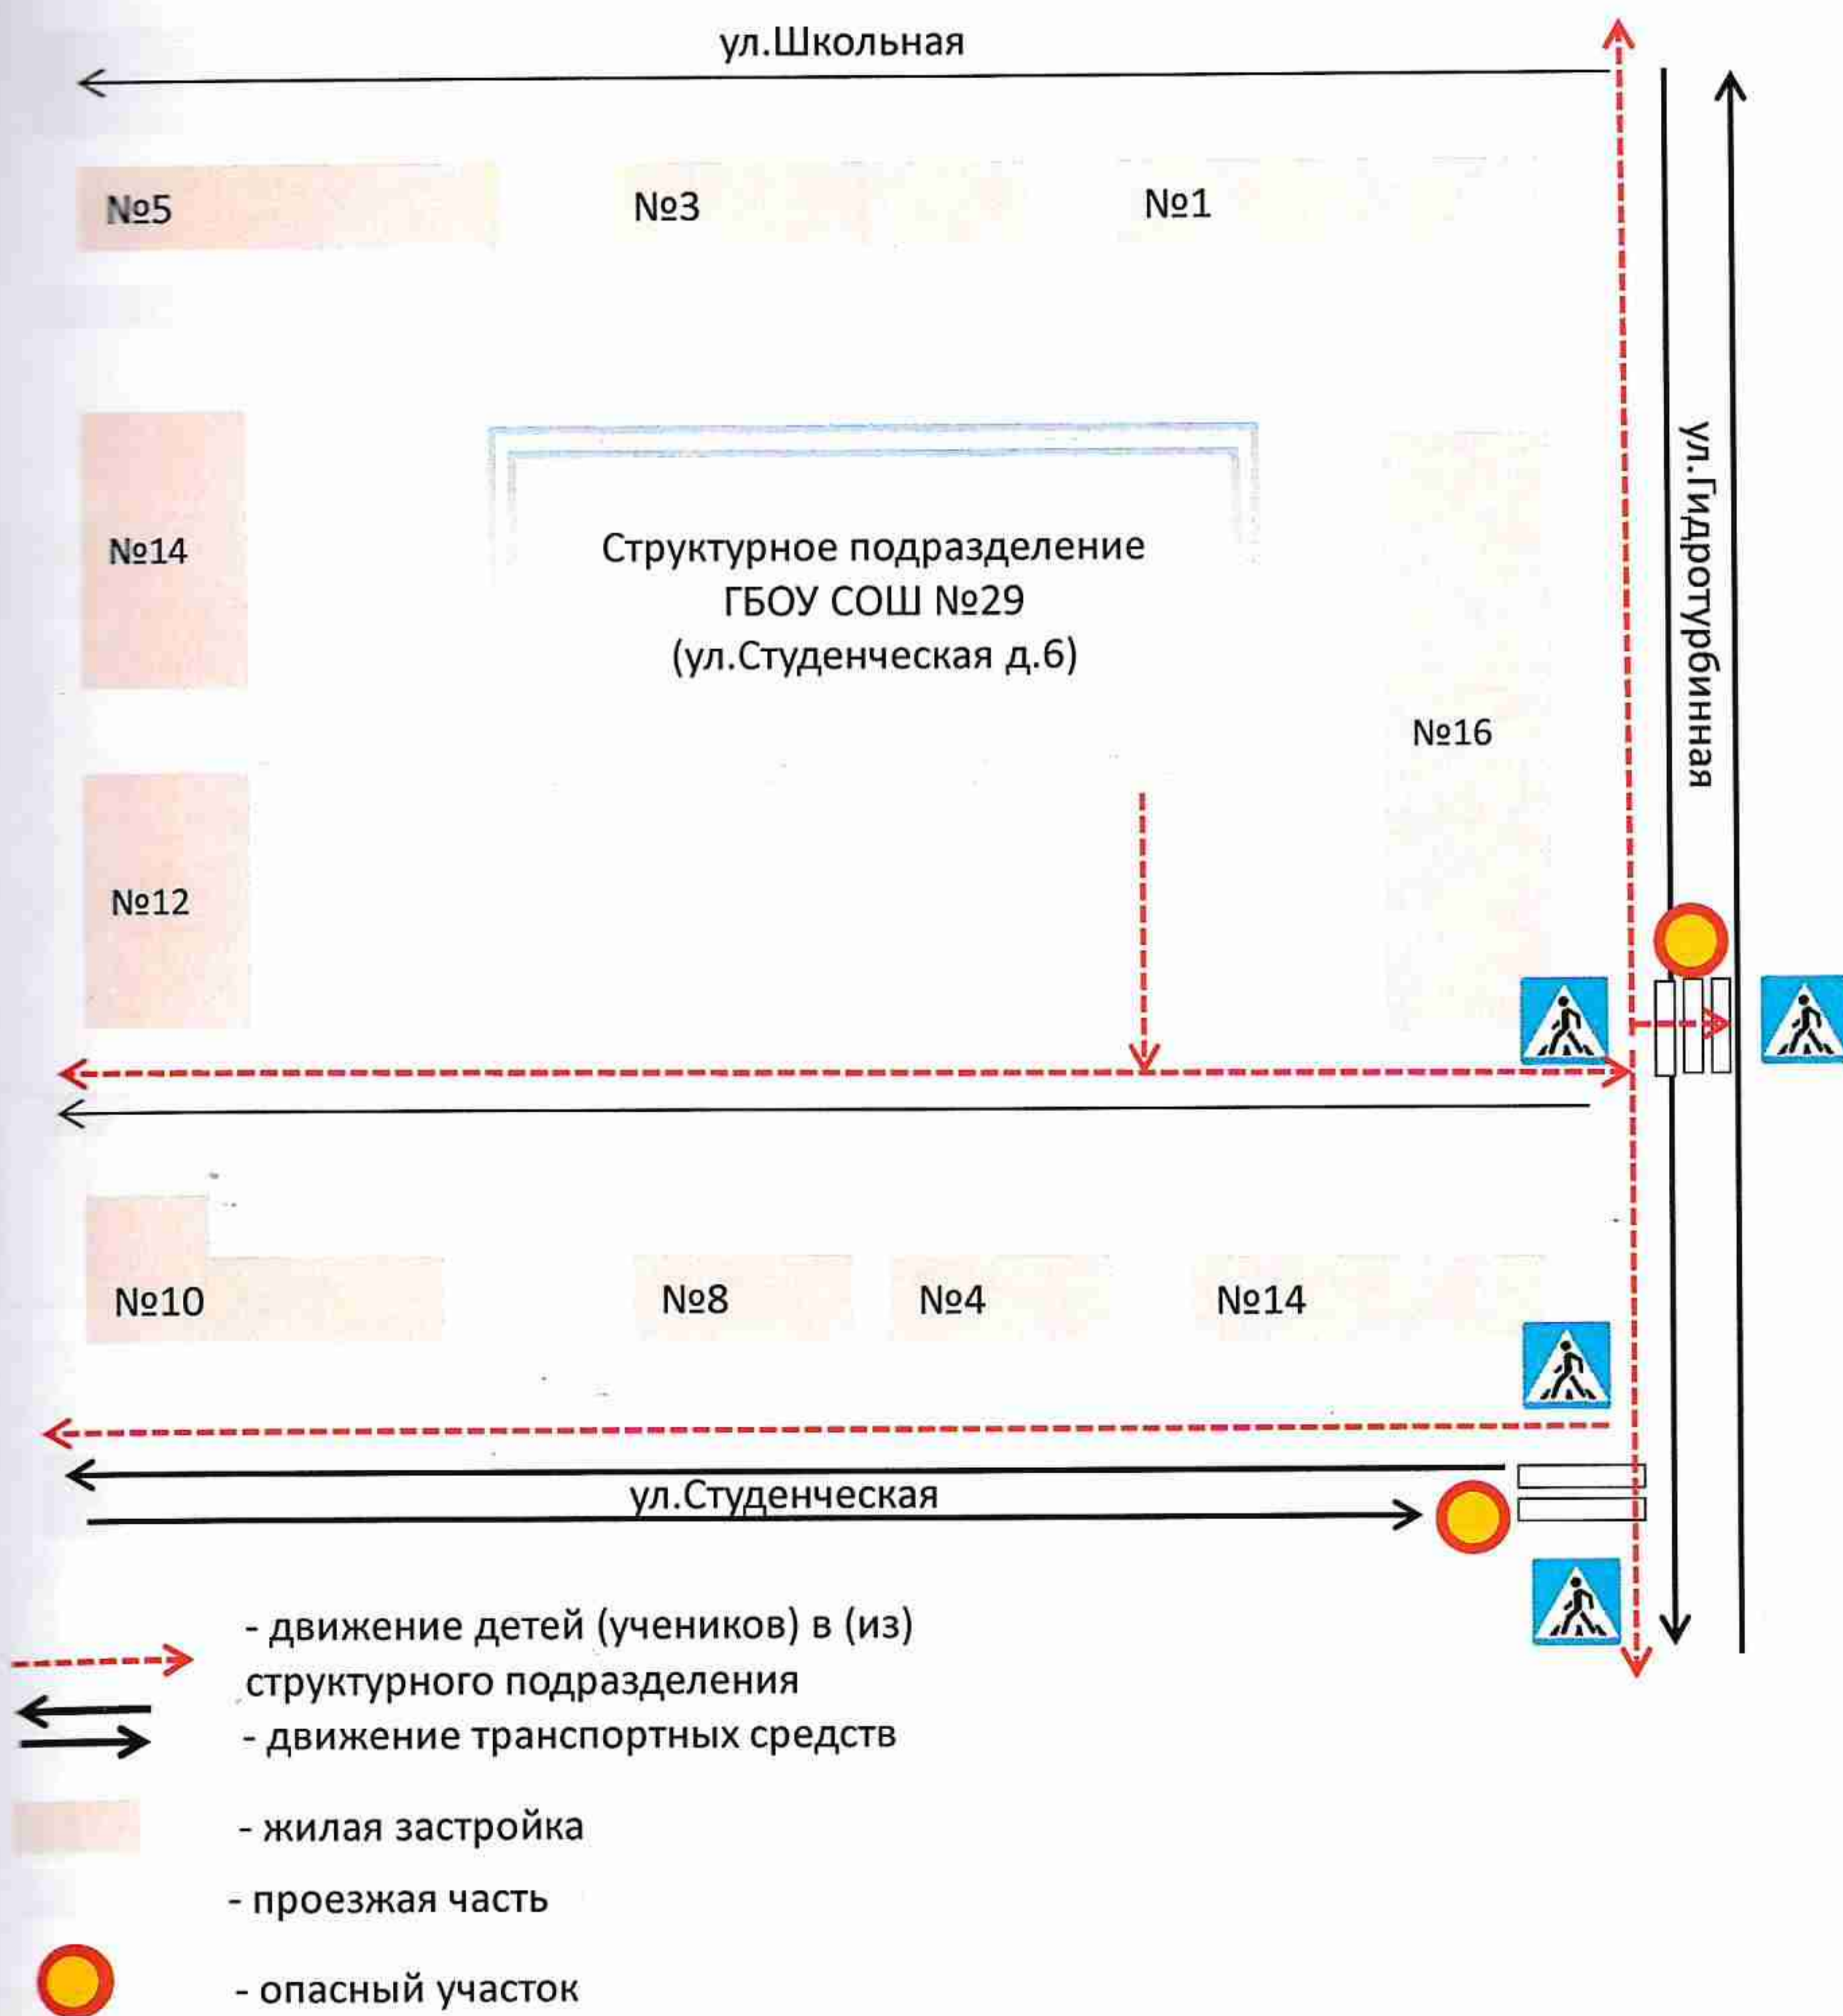

Схема организации дорожного движения в непосредственной близости от структурного подразделения ГБОУ СОШ № 29 г. Сызрани (ул.Студенческая д.6), с размещением соответствующих технических средств организации дорожного движения, маршрутов движения детей и расположением парковочных мест