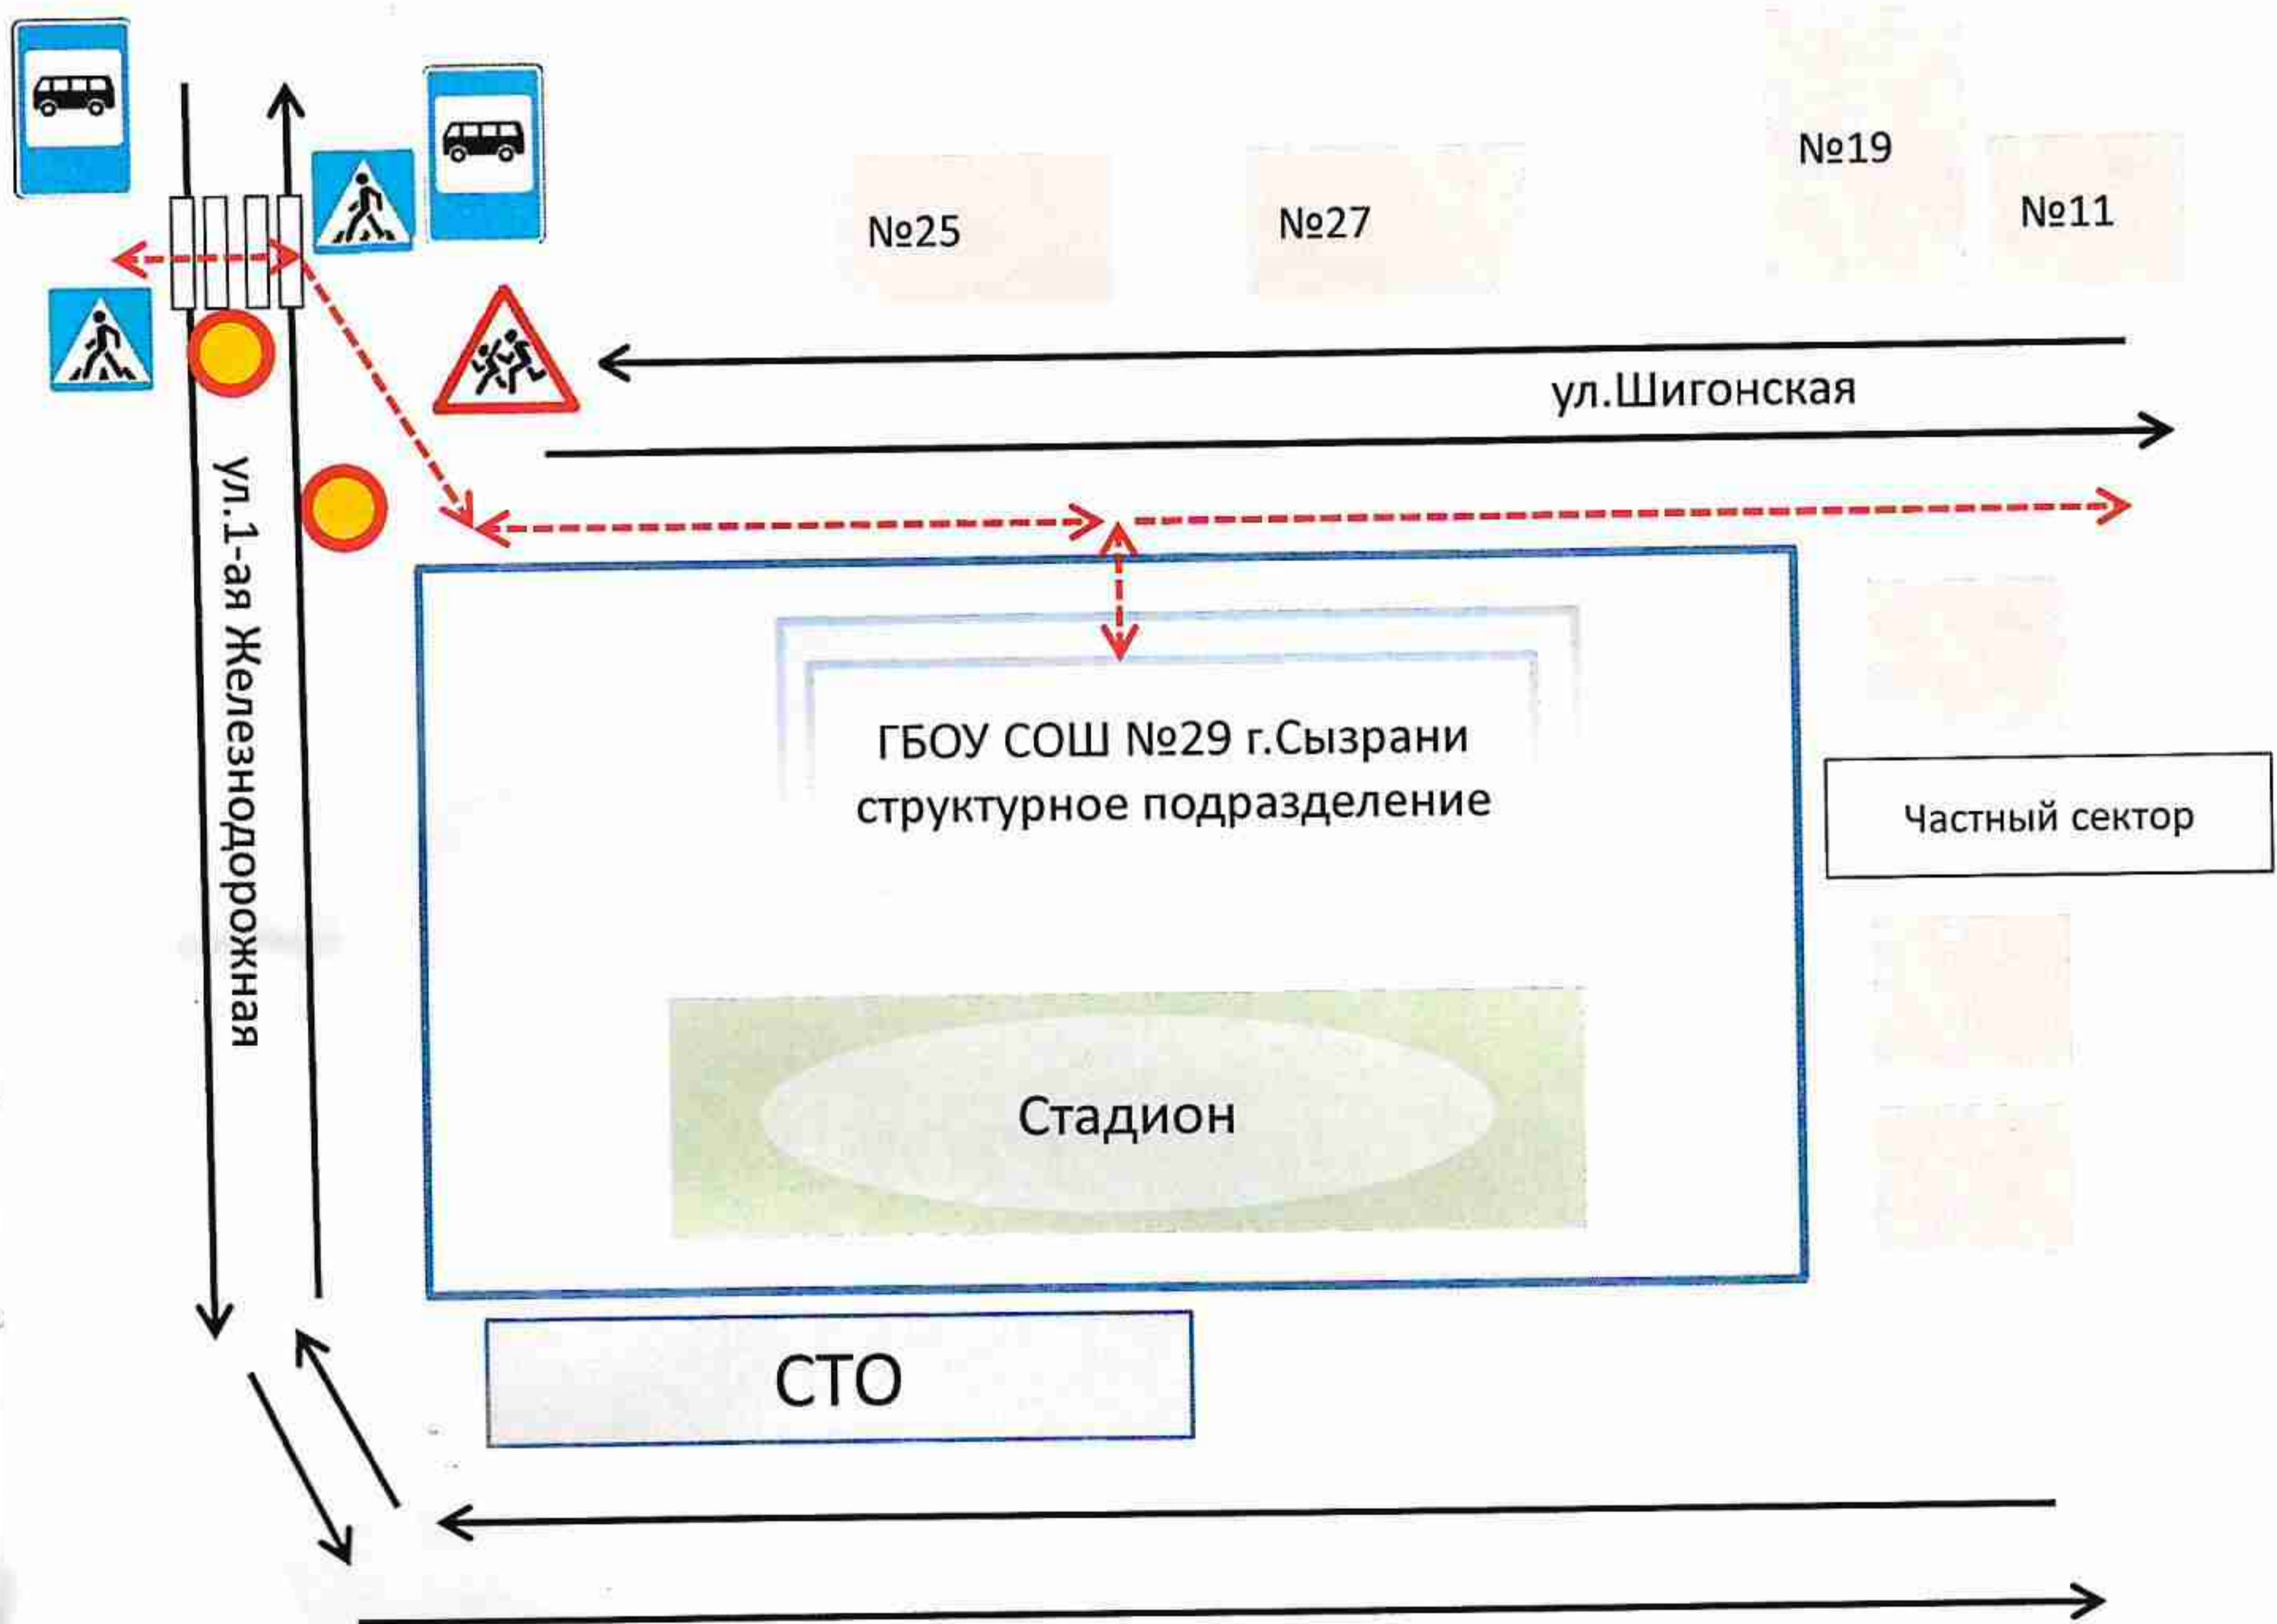

Безопасное расположение остановки школьного автобуса ГБОУ СОШ № 29 г. Сызрани
расположенного по адресу: ул.2-ая Железнодорожная, д.26

- движение детей в (из) структурного подразделения
- движение транспортных средств
- проезжая часть
- жилая застройка
- опасный участок