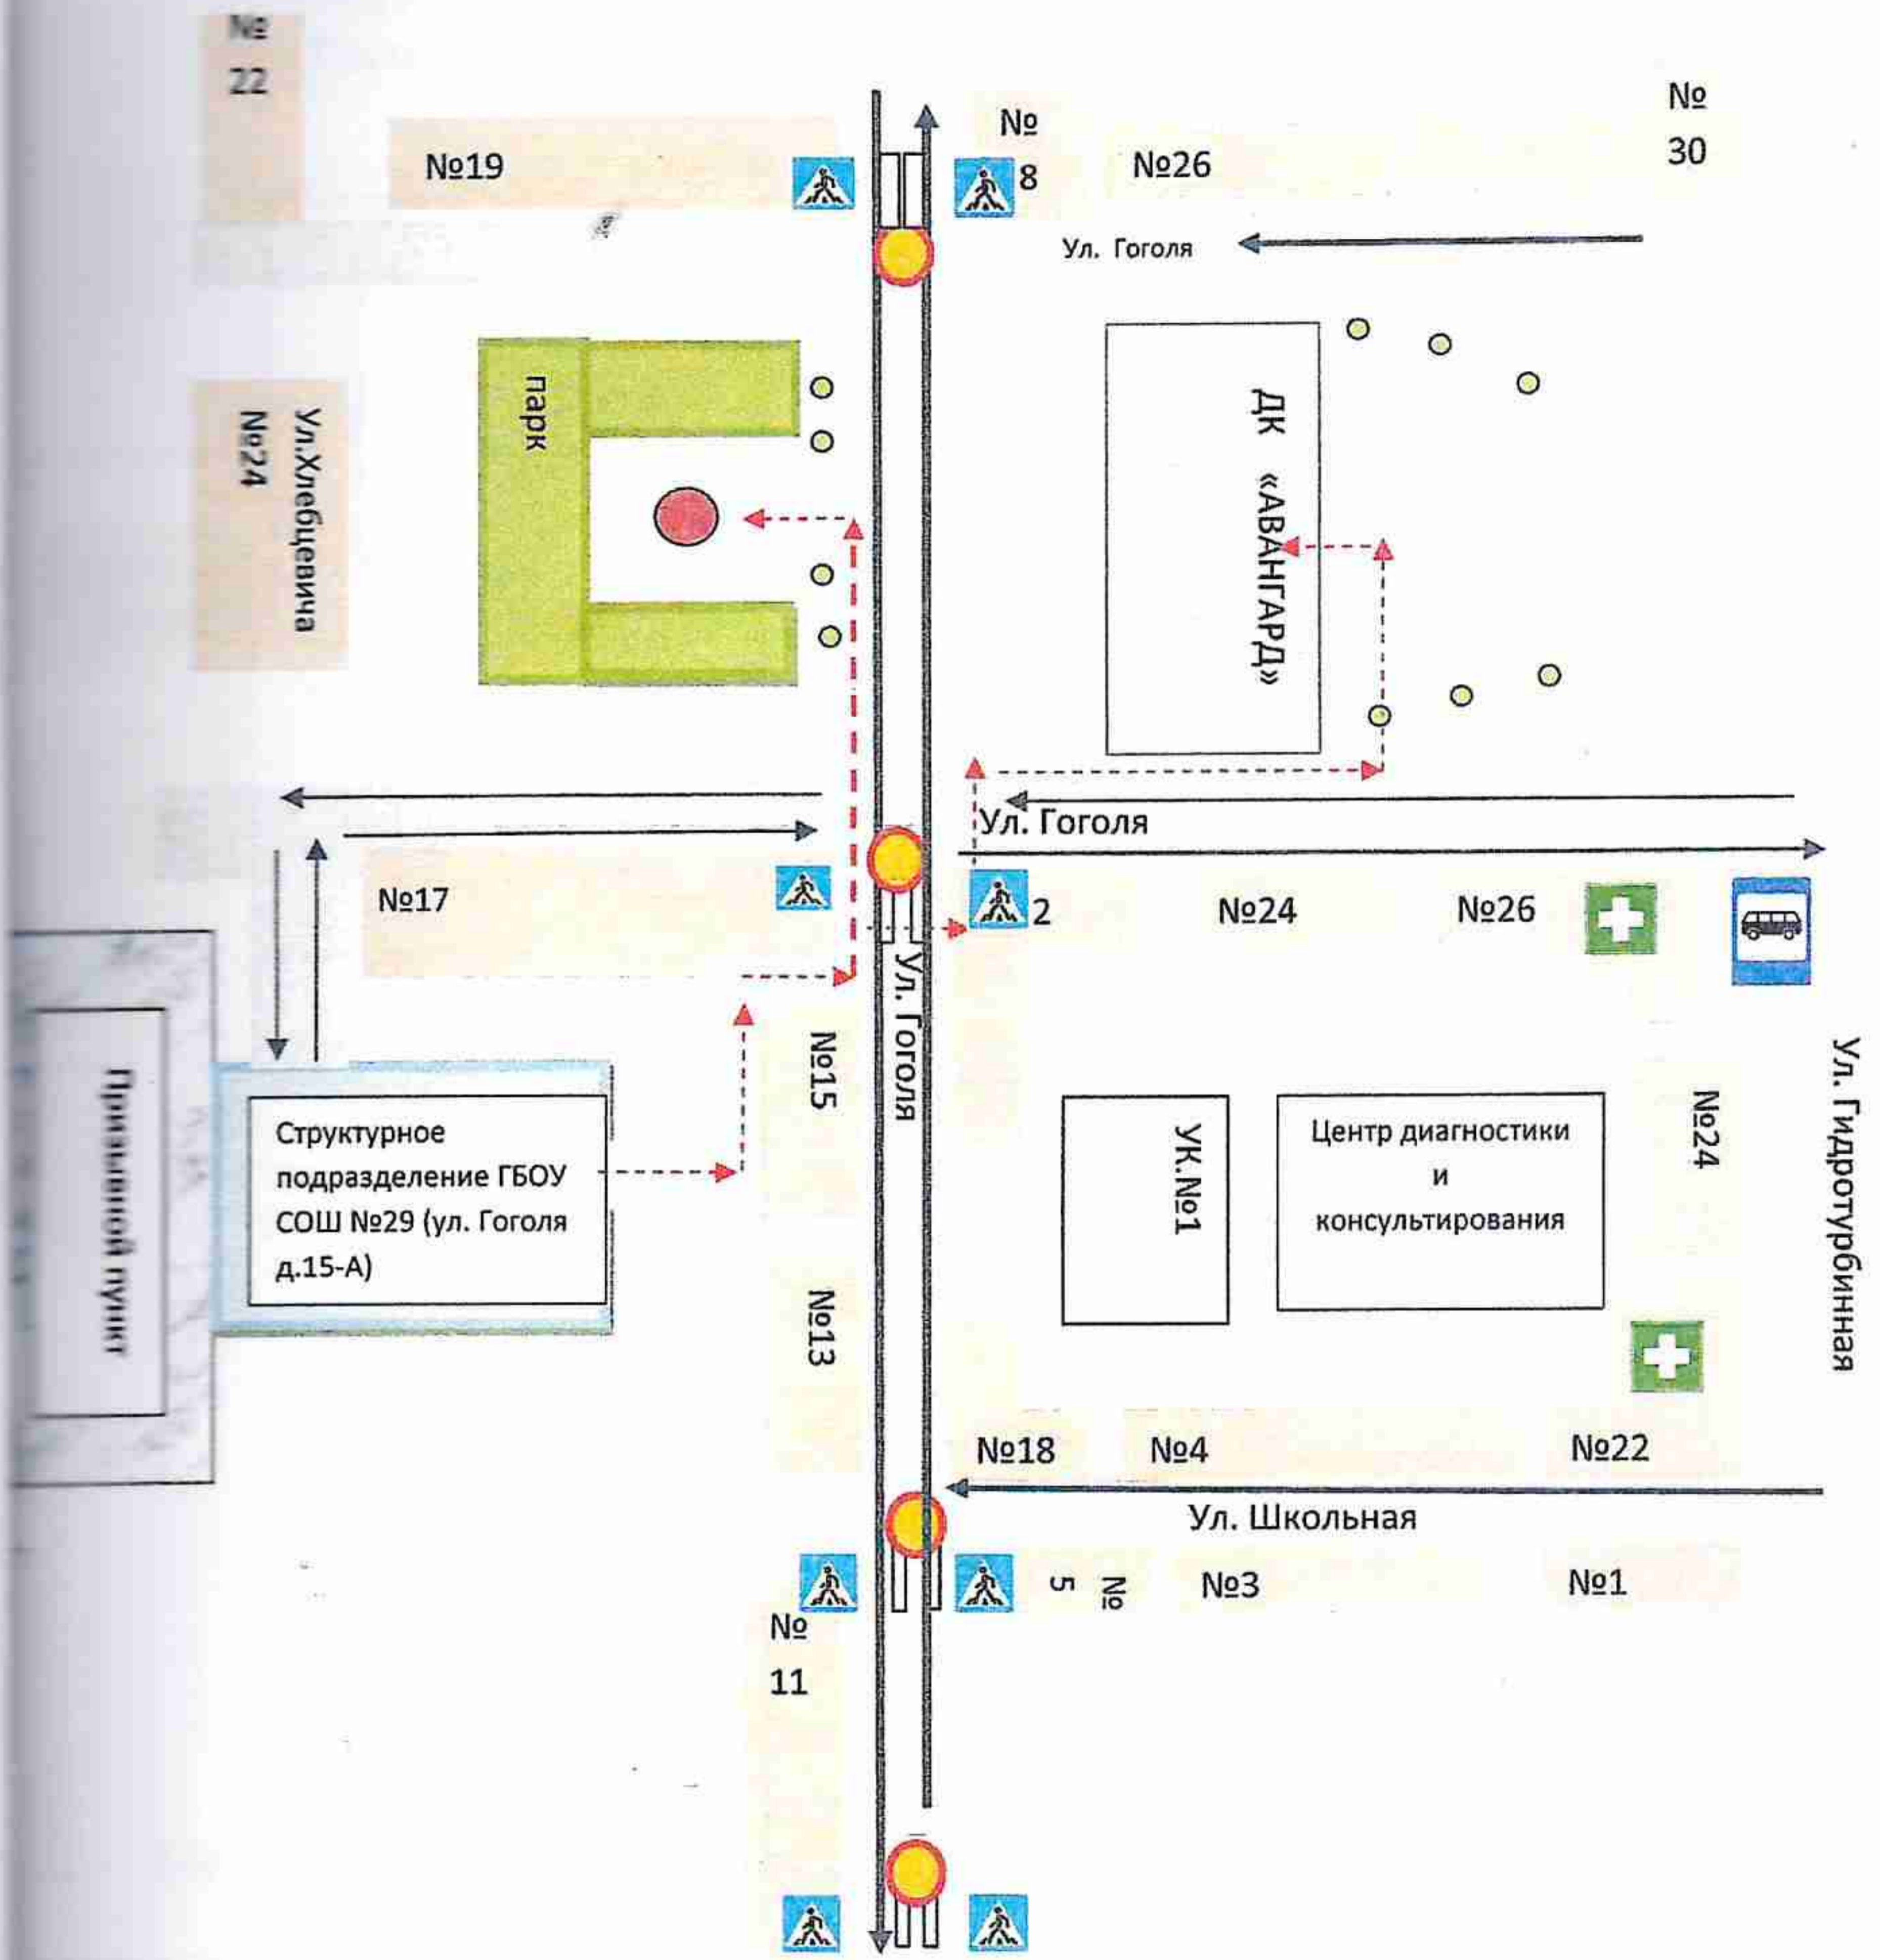

Маршруты движения организованных групп детей от структурного подразделения ГБОУ СОШ №29 г. Сызрани, расположенного по адресу: ул. Гоголя, 15-А к парку и к ДК «Авангард»

- жилая застройка
- проезжая часть
- Опасный участок

- движение транспортных средств
- Направления безопасного движения групп детей (учеников) к парку и к ДК «Авангард»