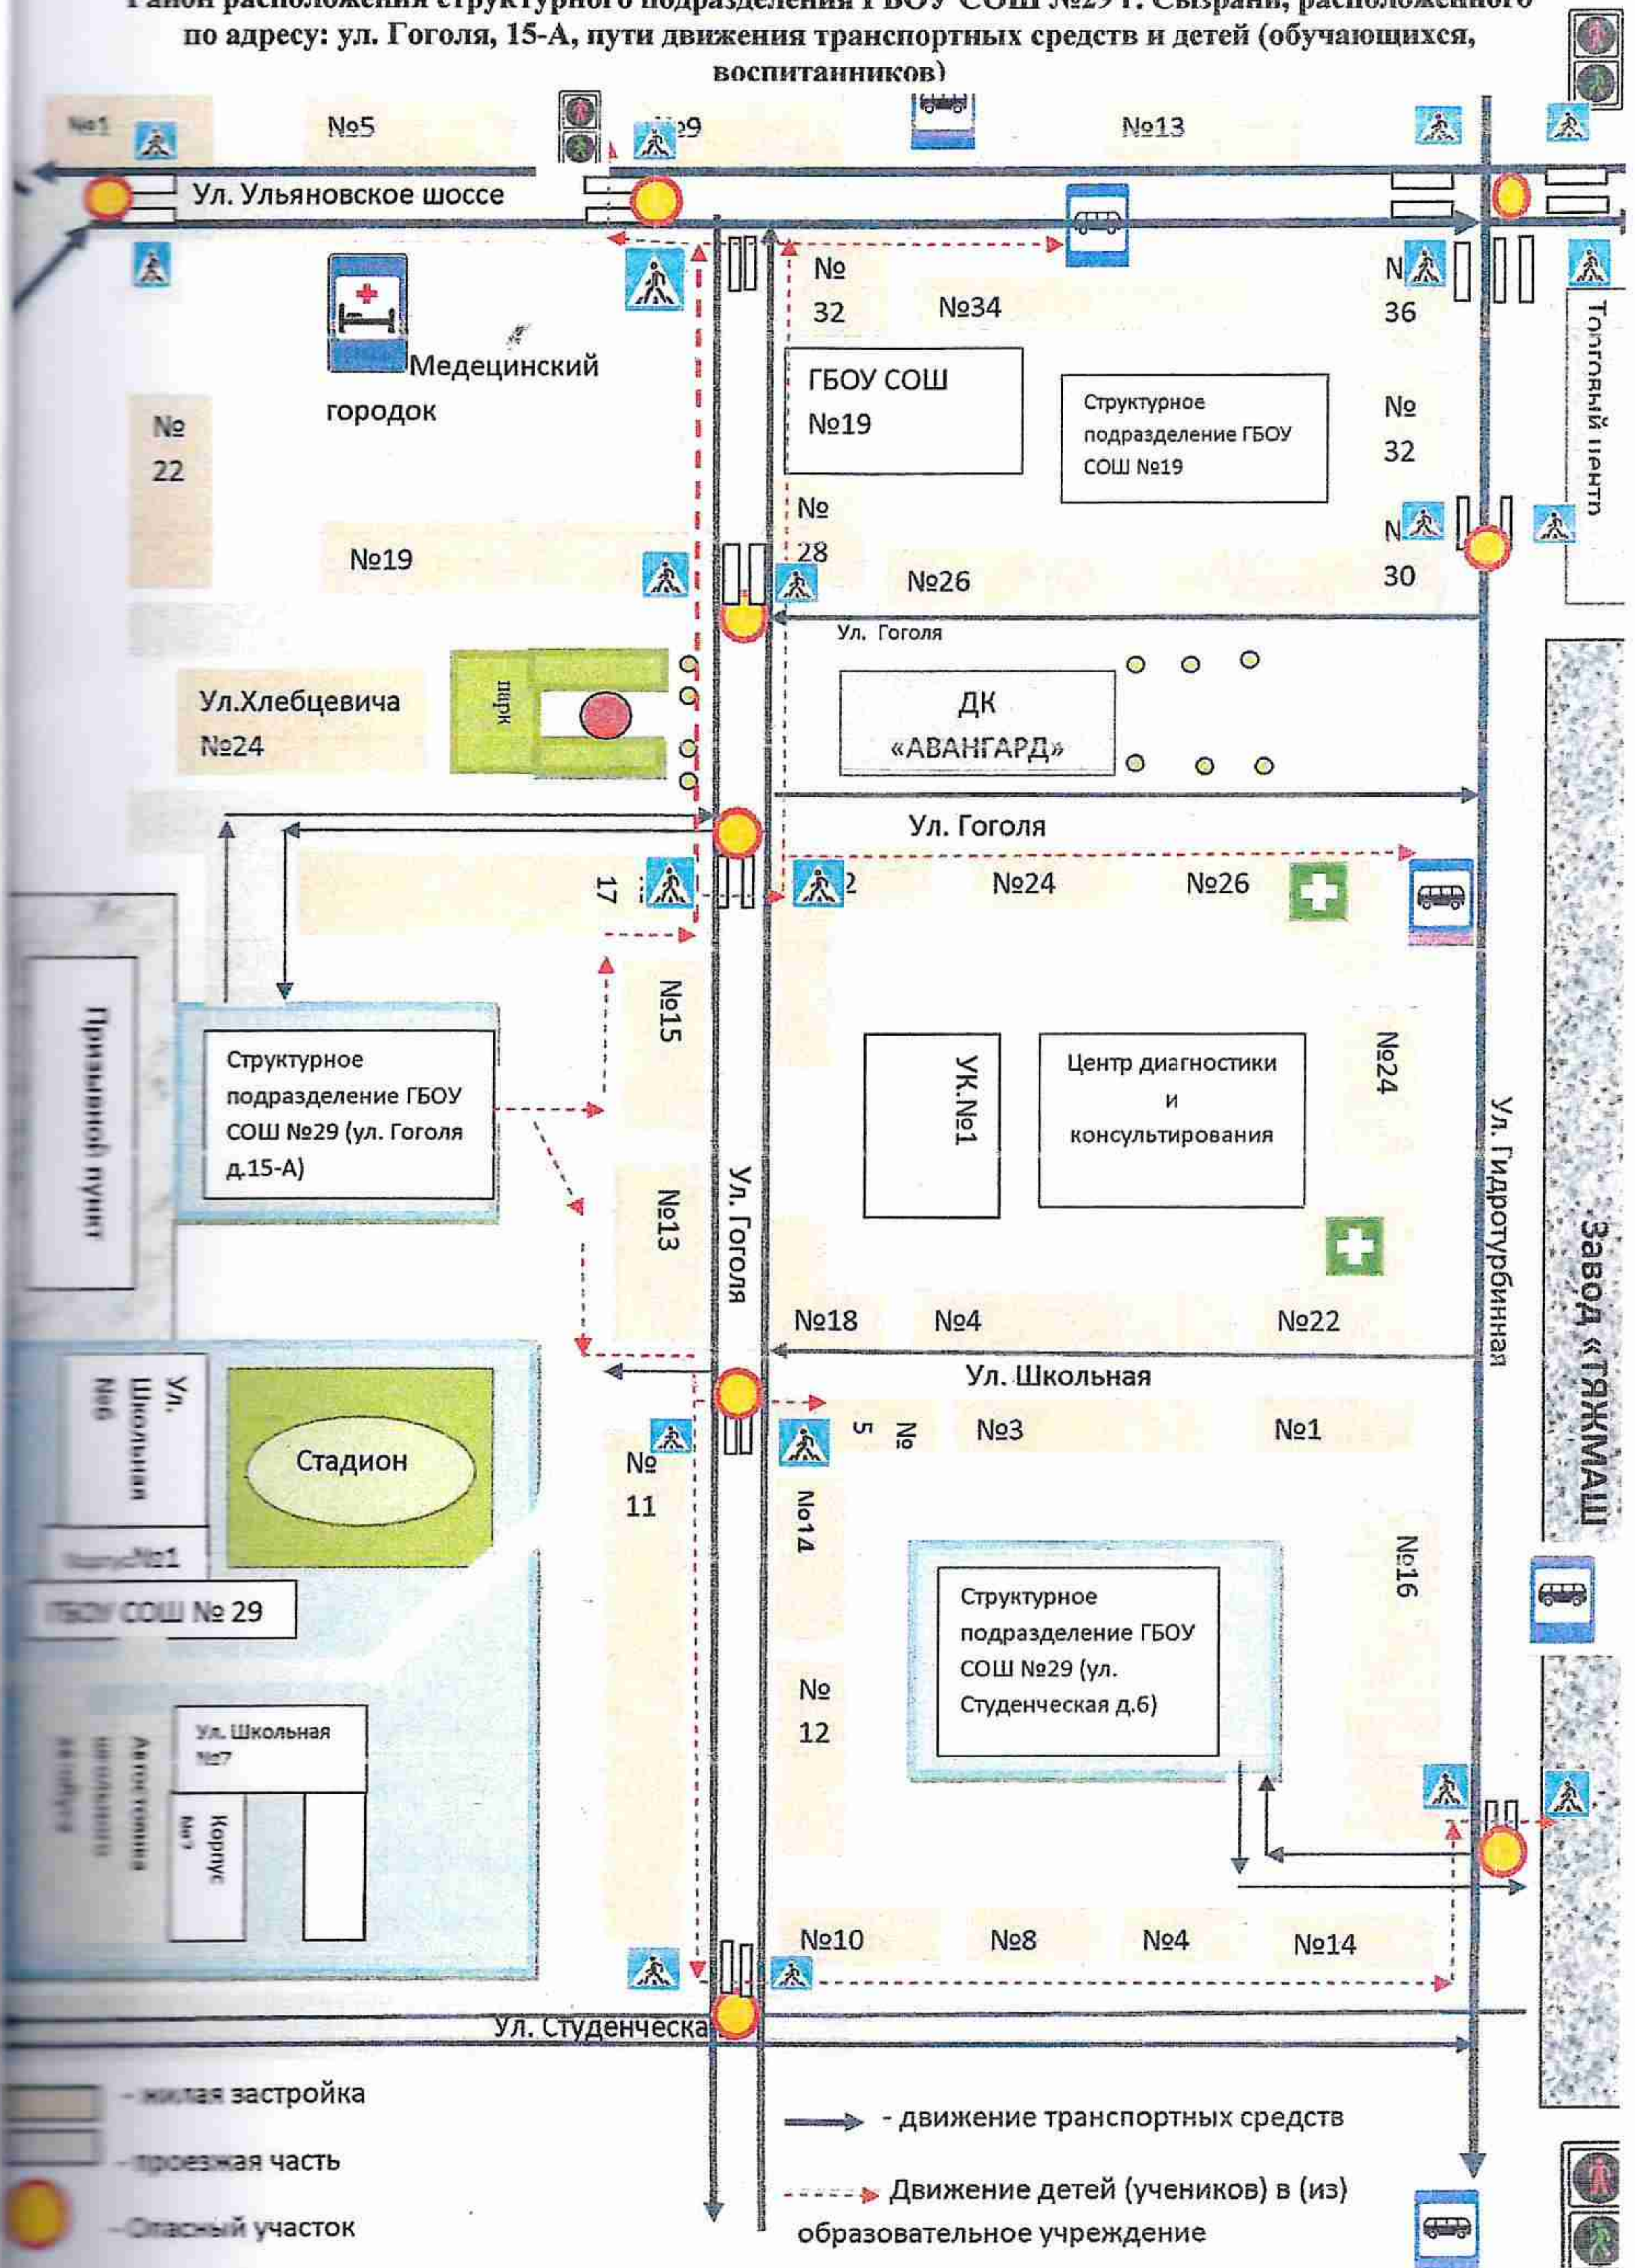

Район расположения структурного подразделения ГБОУ СОШ №29 г. Сызрани, расположенного по адресу: ул. Гоголя, 15-А, пути движения транспортных средств и детей (обучающихся, воспитанников)

Схема организации дорожного движения в непосредственной близости от структурного подразделения ГБОУ СОШ № 29 г. Сызрани, расположенного по адресу: ул.Гоголя, 15-А, с размещением соответствующих технических средств организации дорожного движения, маршрутов движения детей и расположения парковочных мест