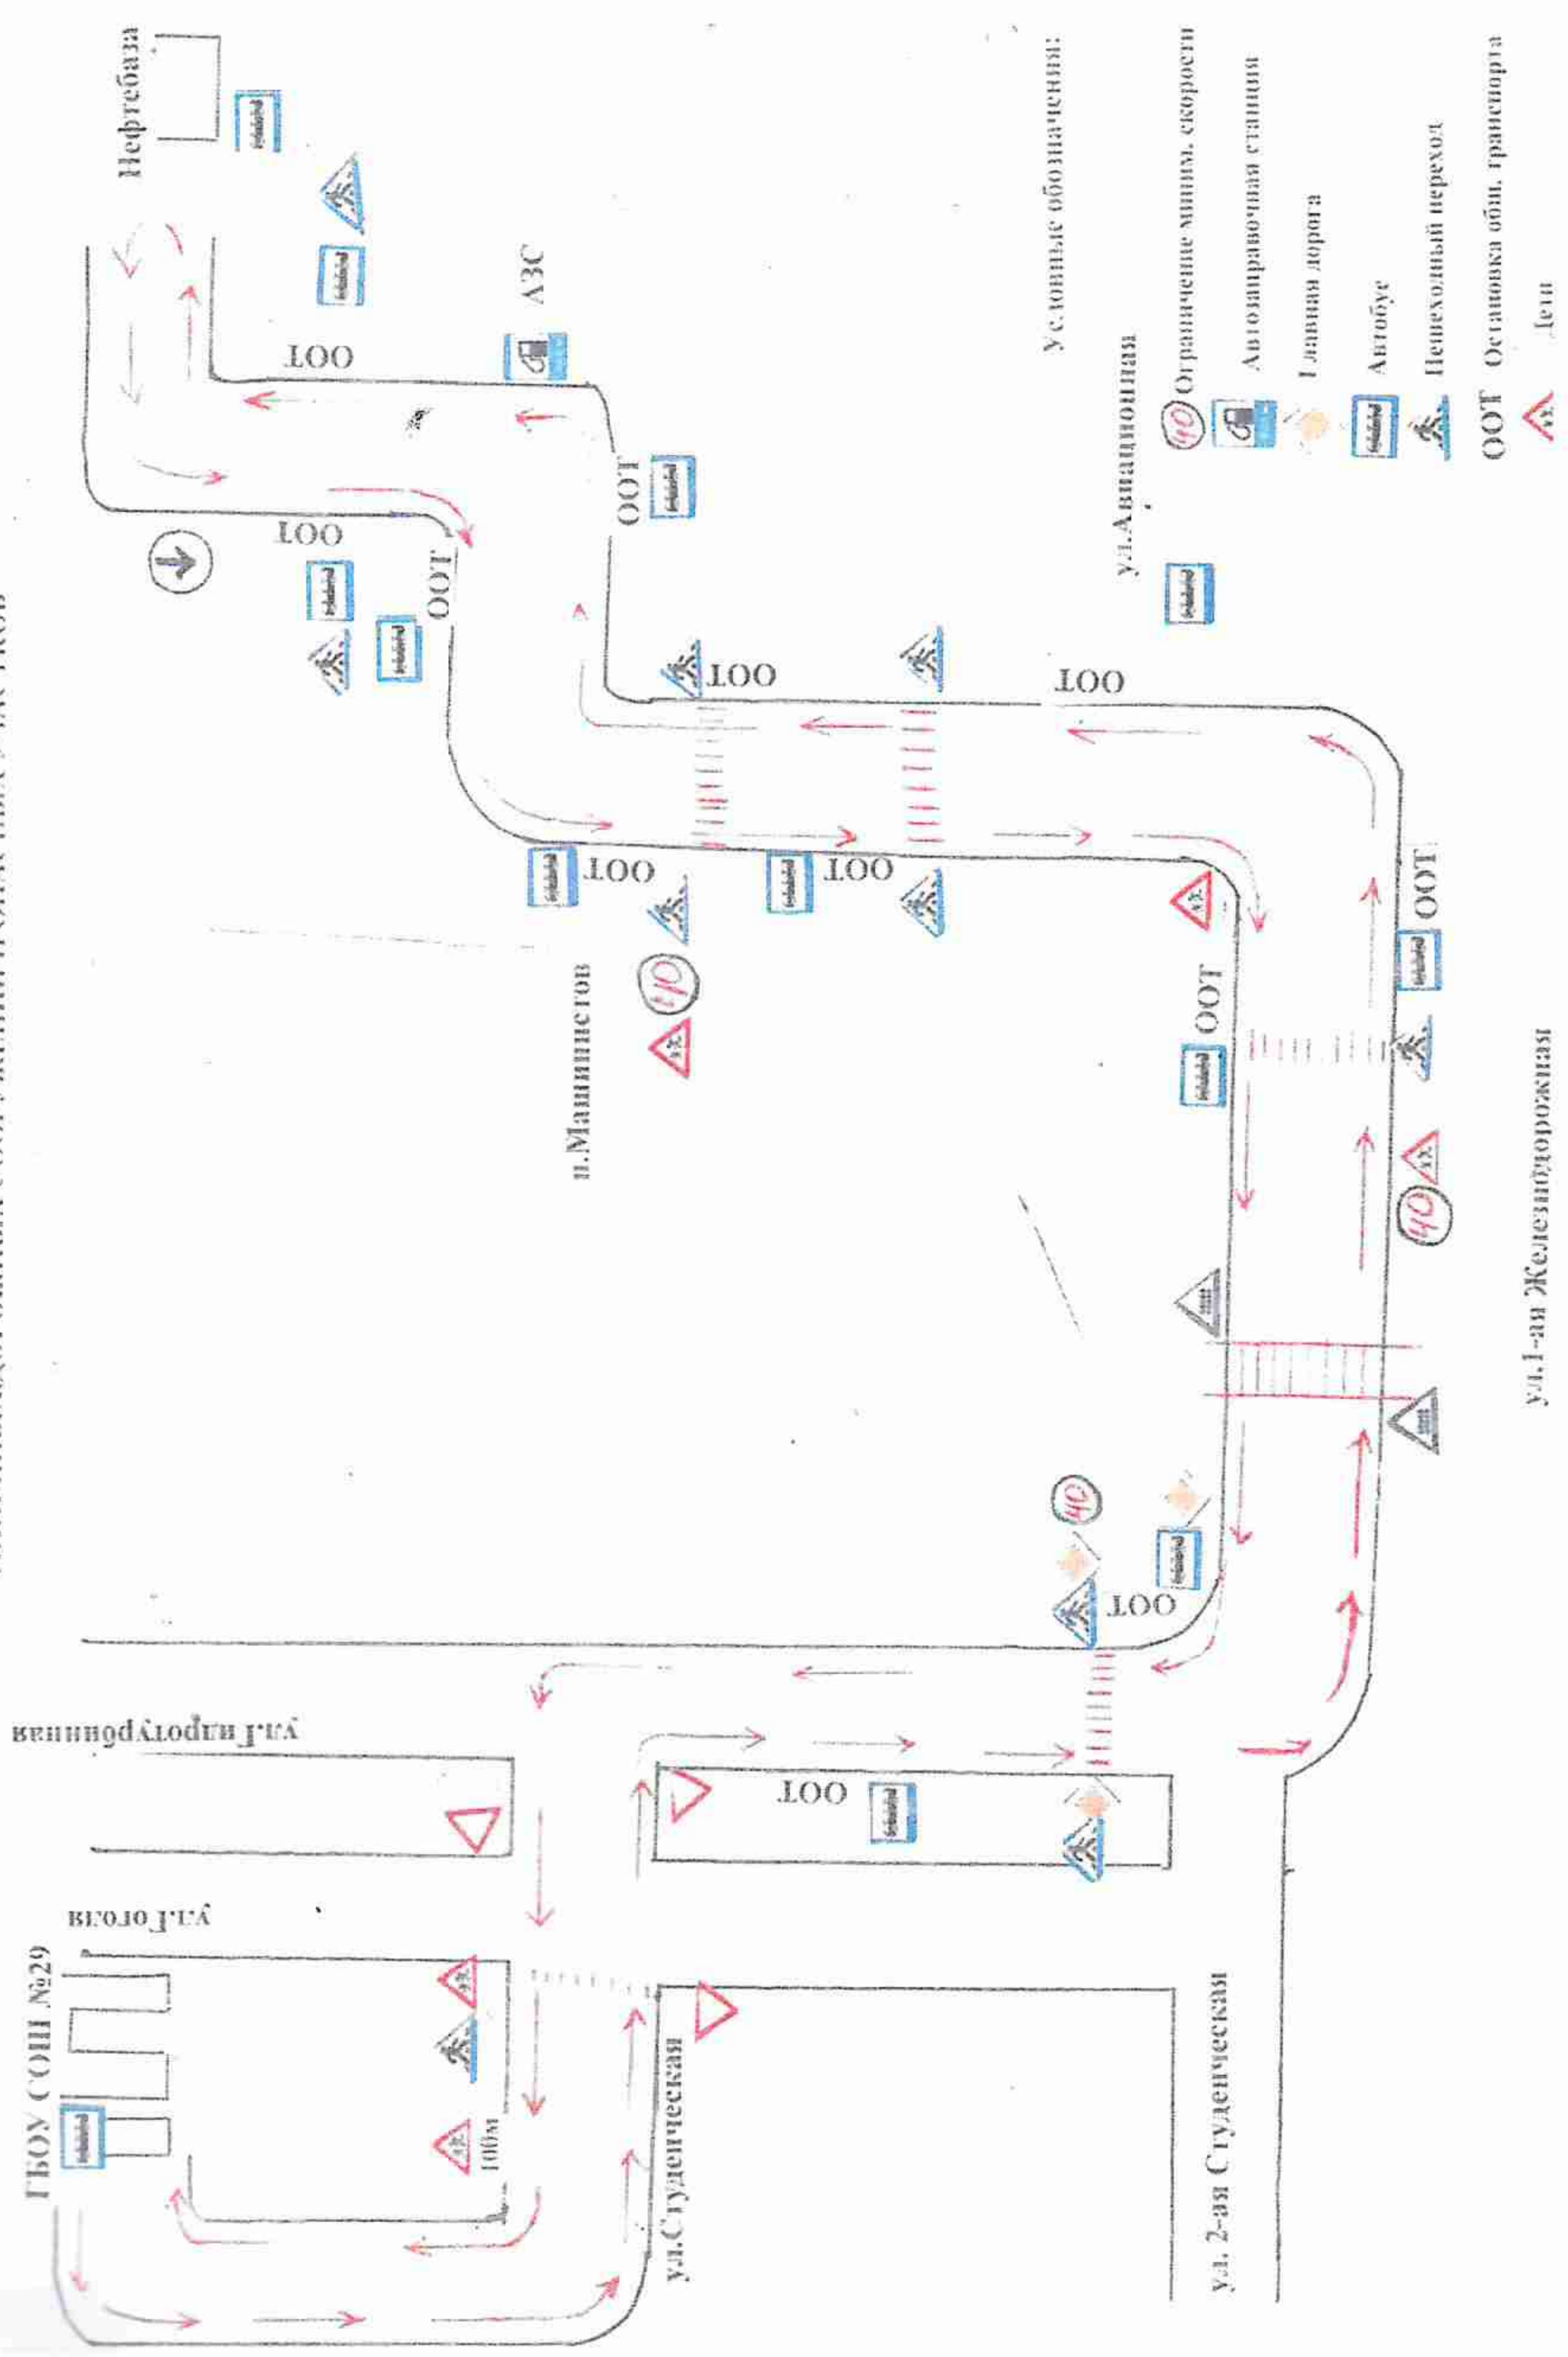

СХЕМА МАРШРУТА АВТОБУСА ГБОУ СОШ № 29 Г. СЫЗРАНИ СУКАЗАНИЕМ
ЛИНЕЙНЫХ ДОРОЖНЫХ СООРУЖЕНИЙ И ОПАСНЫХ УЧАСТКОВ

ул. 1-ая Железнодорожная