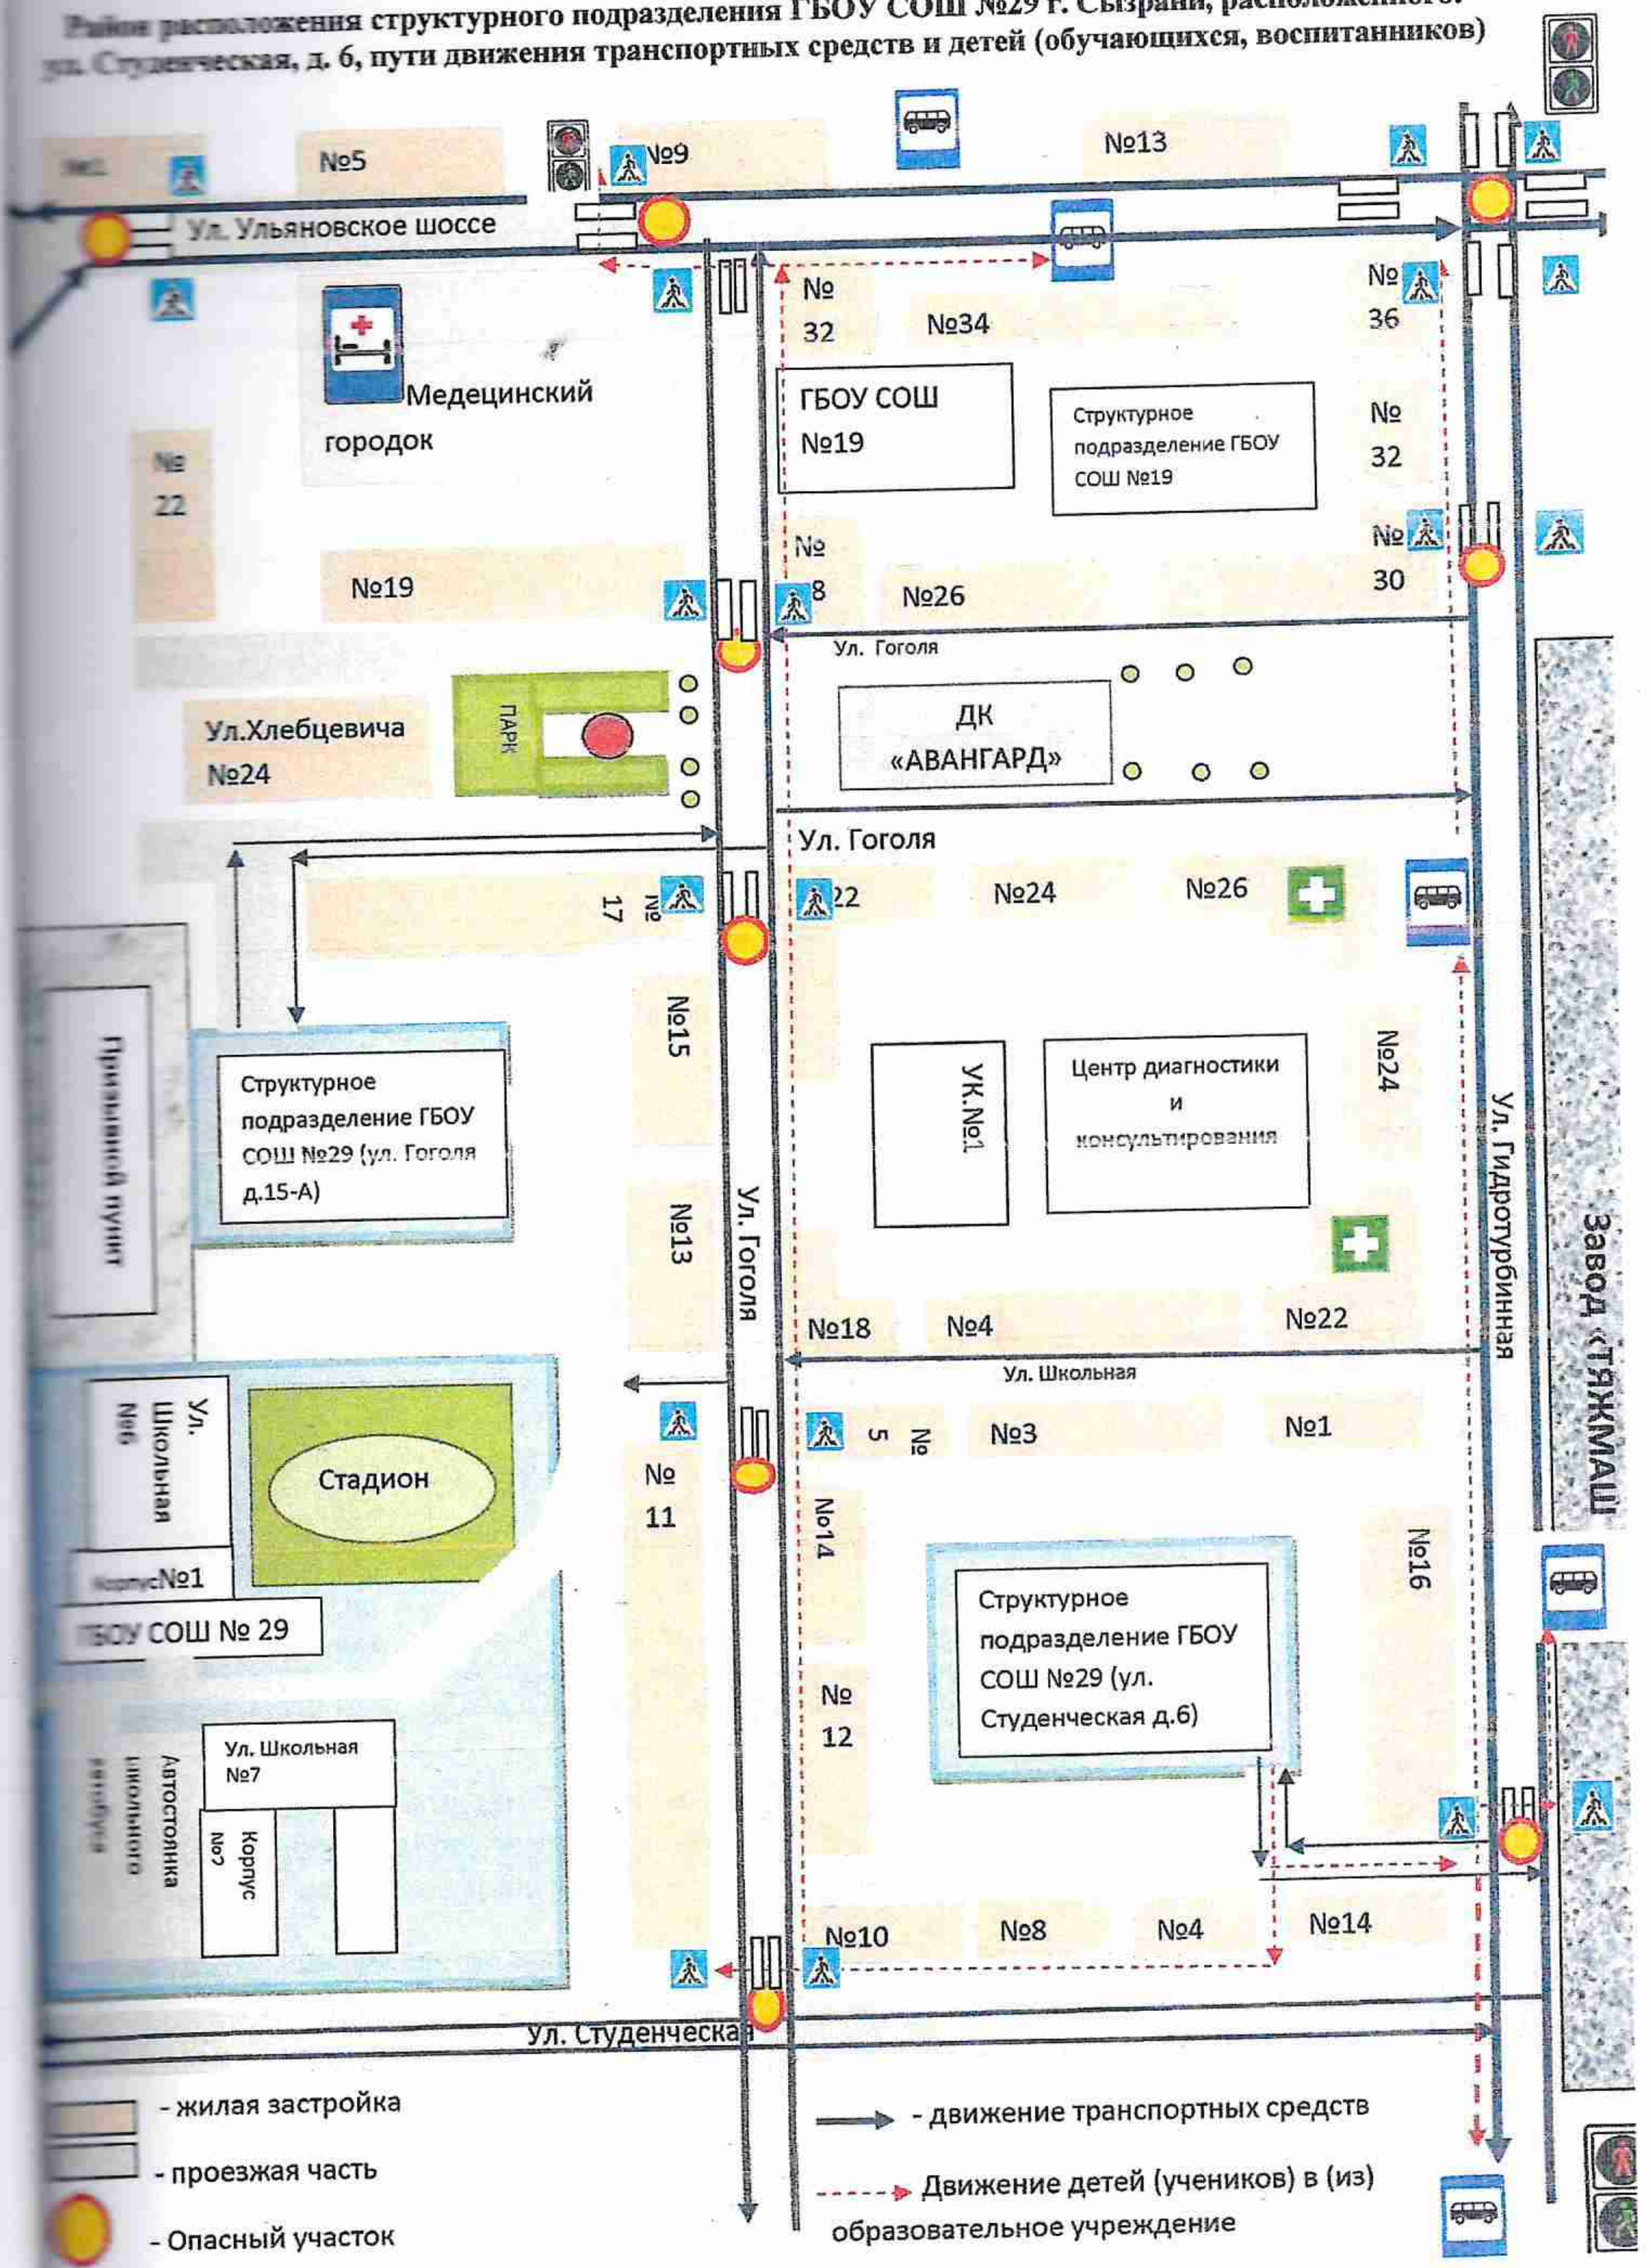

План-схема структурного подразделения ГБОУ СОШ №29 г. Сызрани

Район расположения структурного подразделения ГБОУ СОШ №29 г. Сызрани, расположенного: ул. Студенческая, д. 6, пути движения транспортных средств и детей (обучающихся, воспитанников)