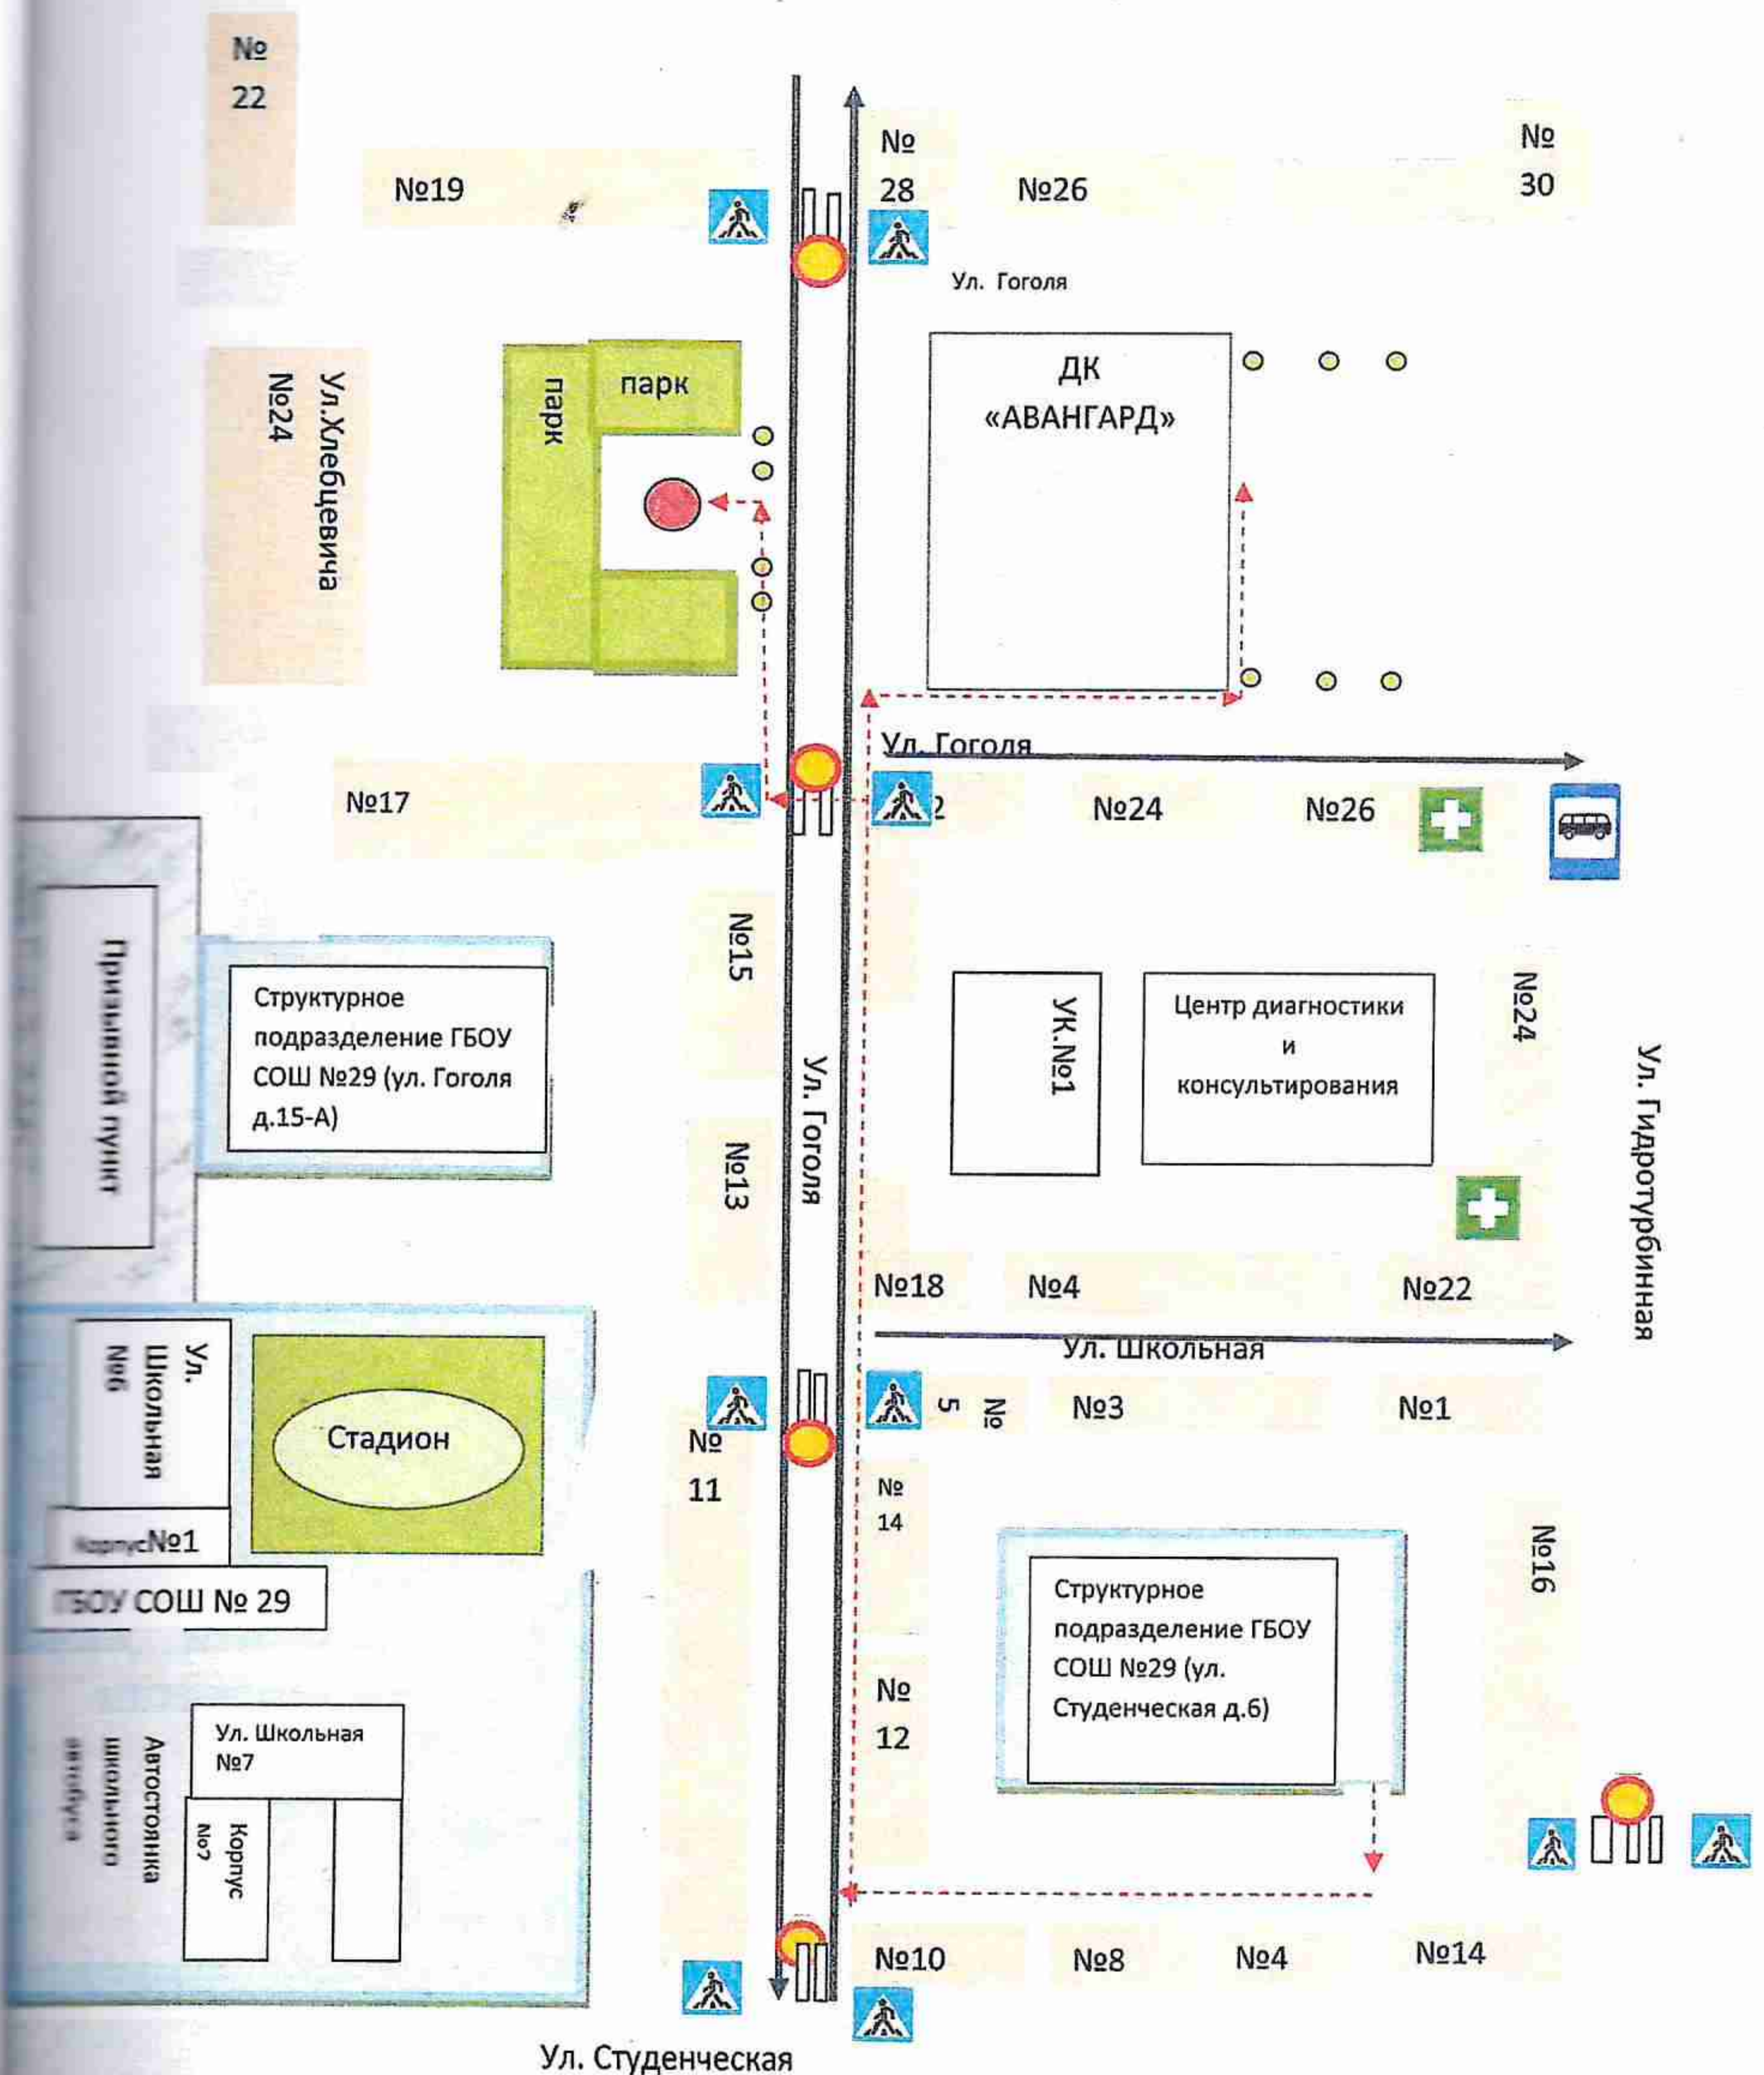

Маршруты движения организованных групп детей от структурного подразделения ГБОУ СОШ №29 г. Сызрани, расположенного по адресу: ул. Студенческая 6, к парку и ДК «Авангард»

- жилая застройка
- проезжая часть
- Опасный участок

- движение транспортных средств
- Направления безопасного движения я групп детей (учеников) к парку и к ДК «Авангард»