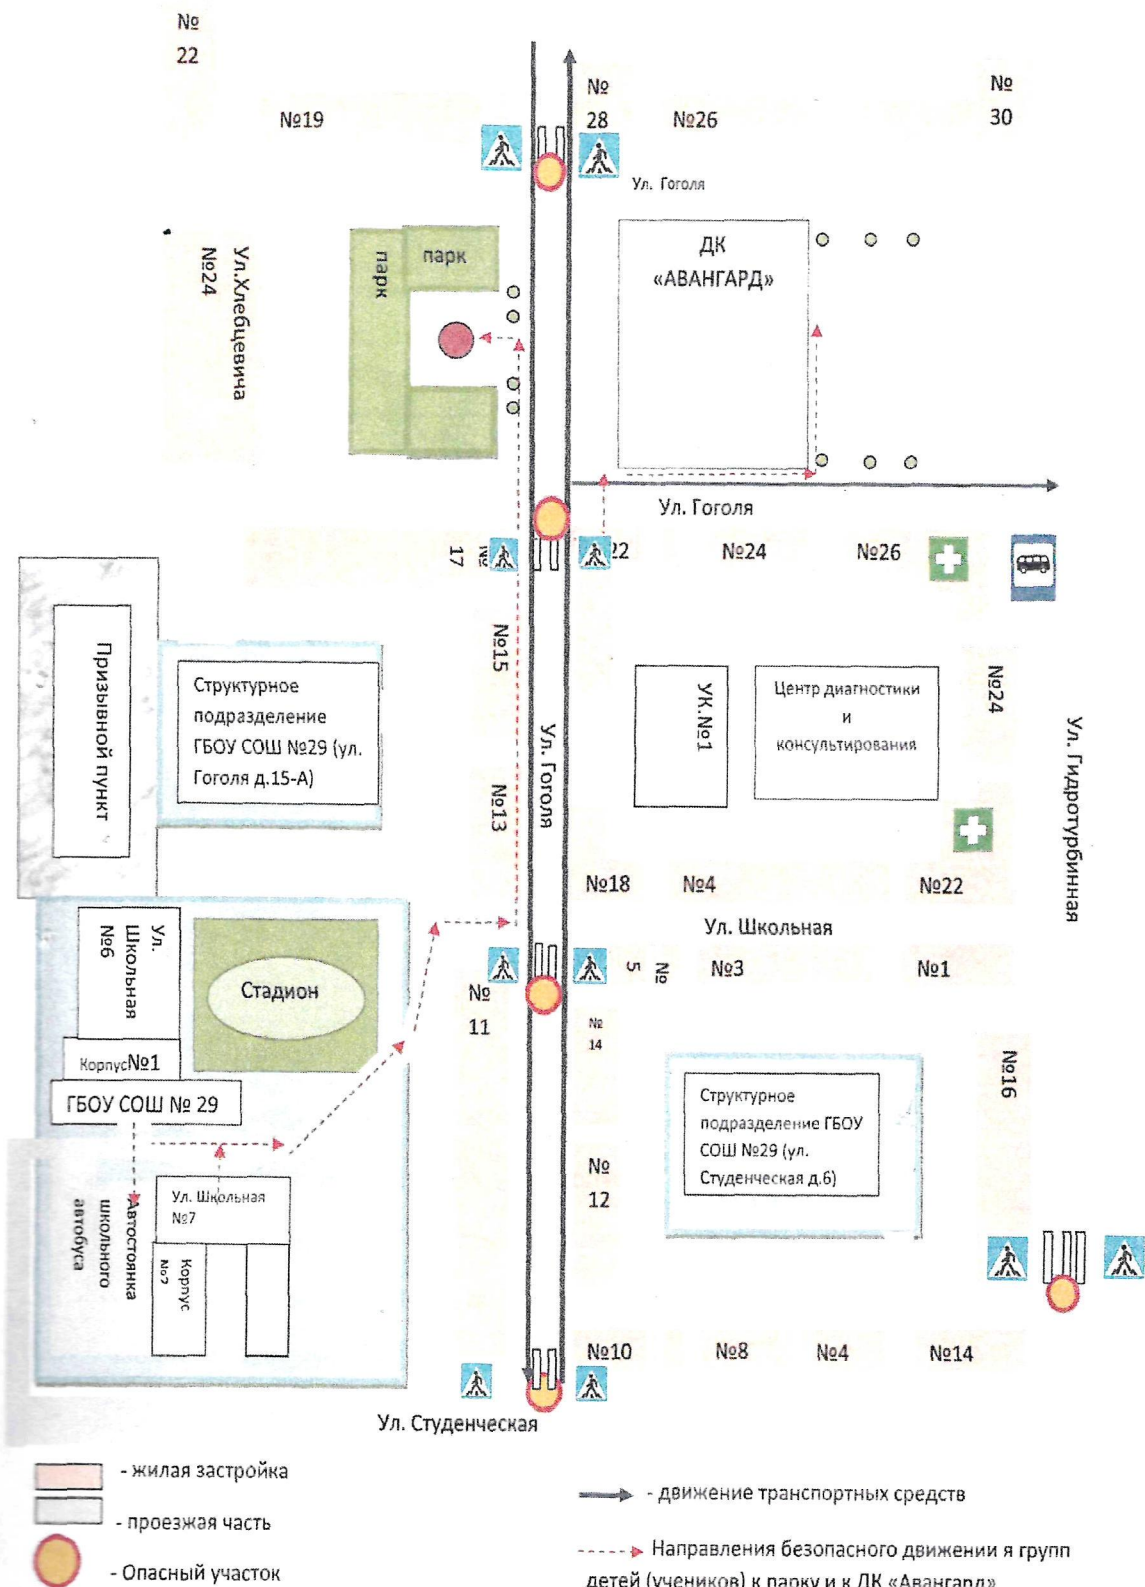

Маршруты движения организованных групп детей от ГБОУ СОШ №29 г. Сызрани (корпуса №1и №2) к стадиону, парку и ДК «Авангард»