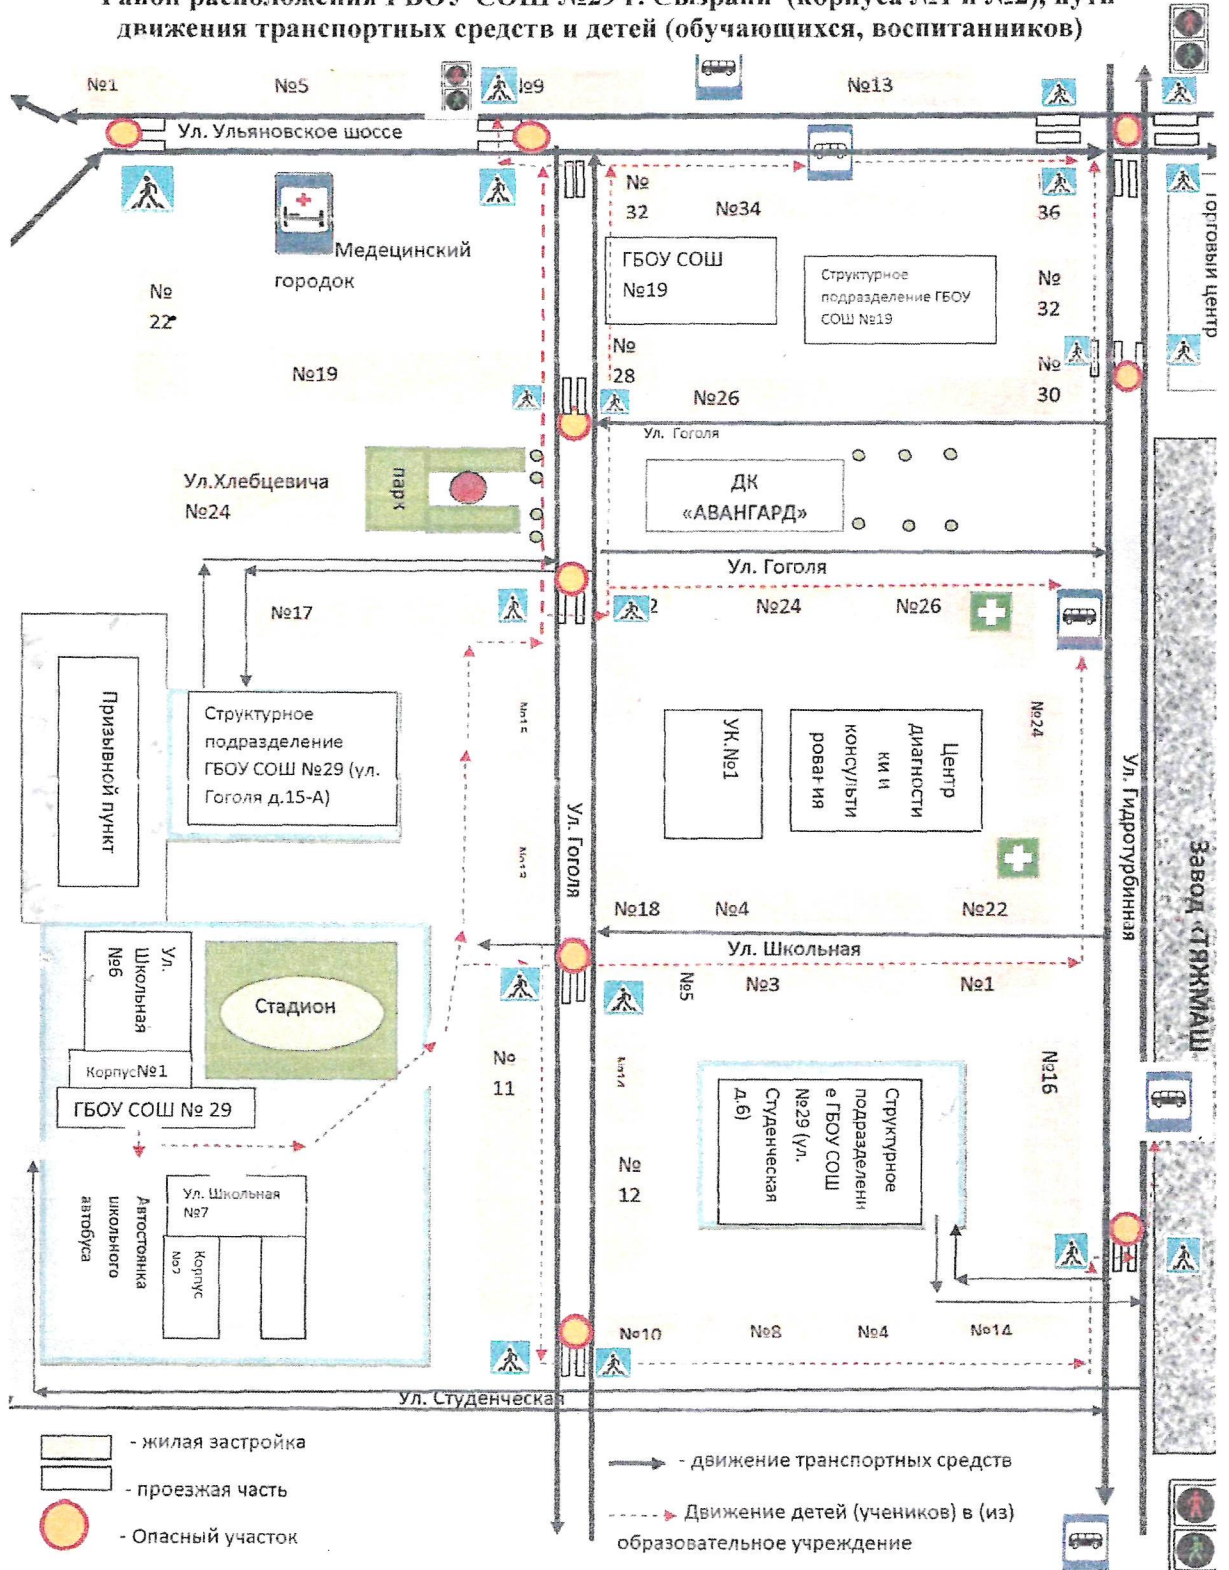

Телефон ответственного лица 8(8464)99-06-29

План-схемы ГБОУ СОШ №29 г. Сызрани г.о. Сызрань Самарской области
Район расположения ГБОУ СОШ №29 г. Сызрани (корпуса №1 и №2), пути
движения транспортных средств и детей (обучающихся, воспитанников)