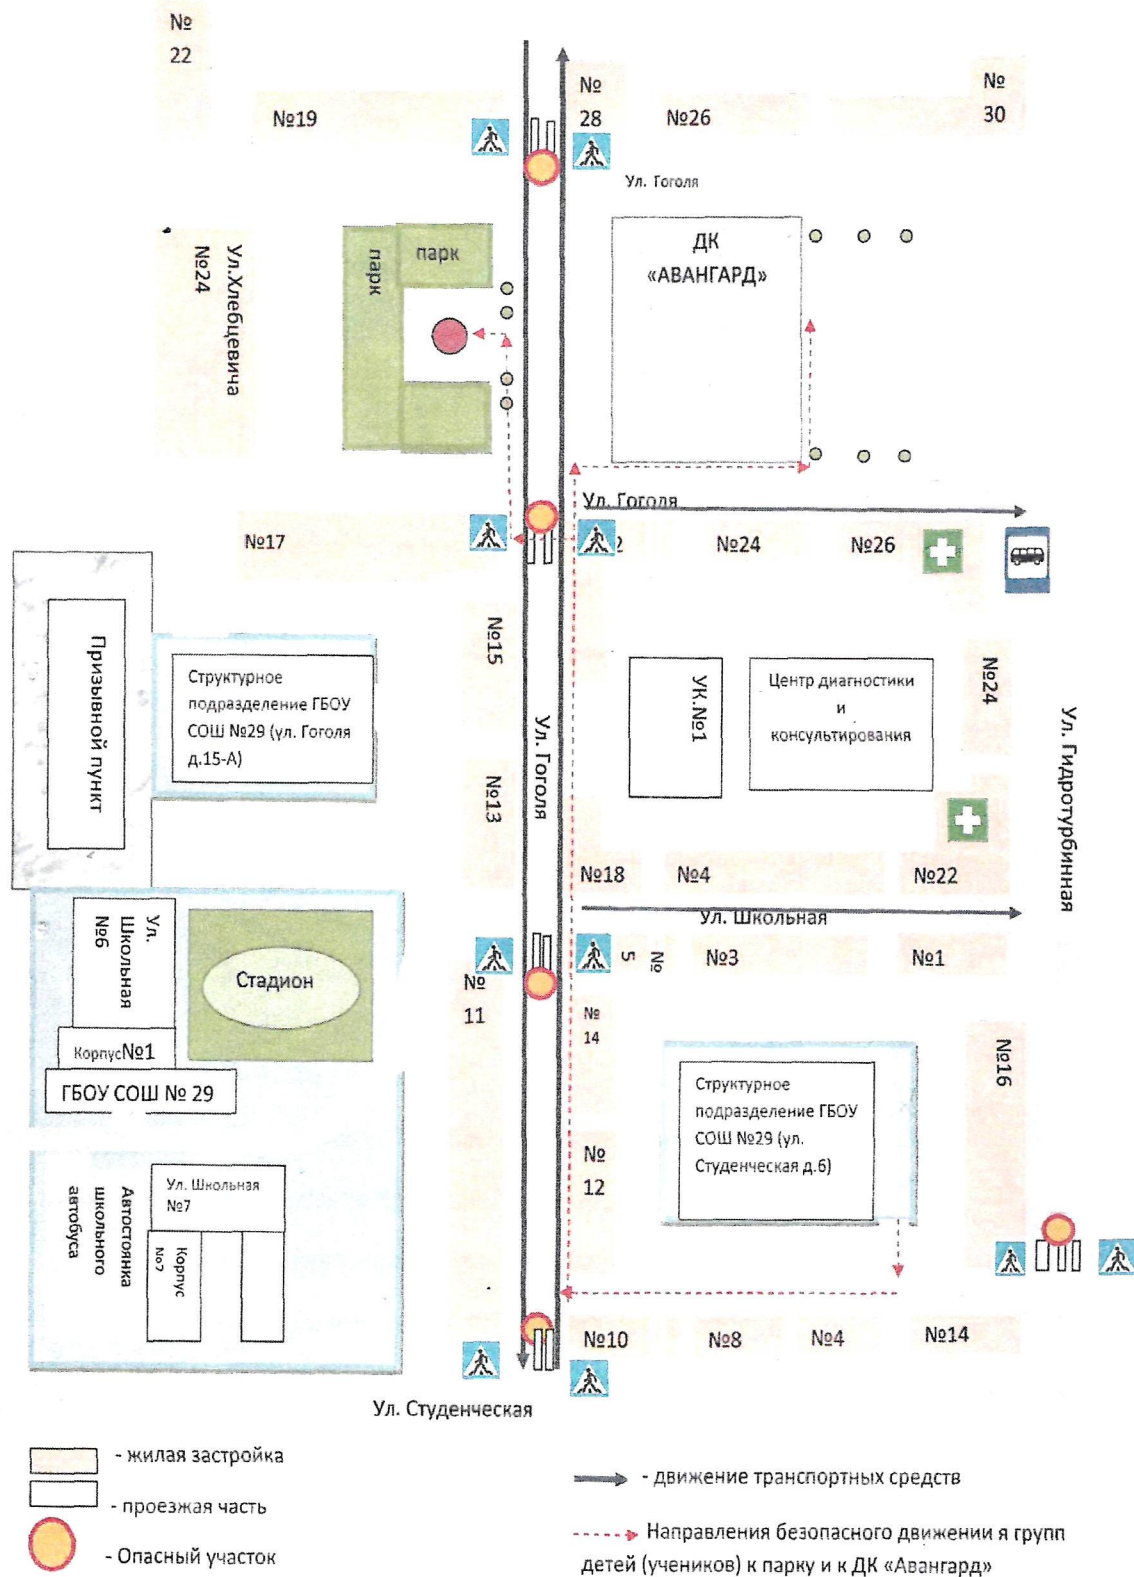

Маршруты движения организованных групп детей от структурного подразделения ГБОУ СОШ №29 г. Сызрани, расположенного по адресу: ул. Студенческая 6, к парку и ДК «Авангард»