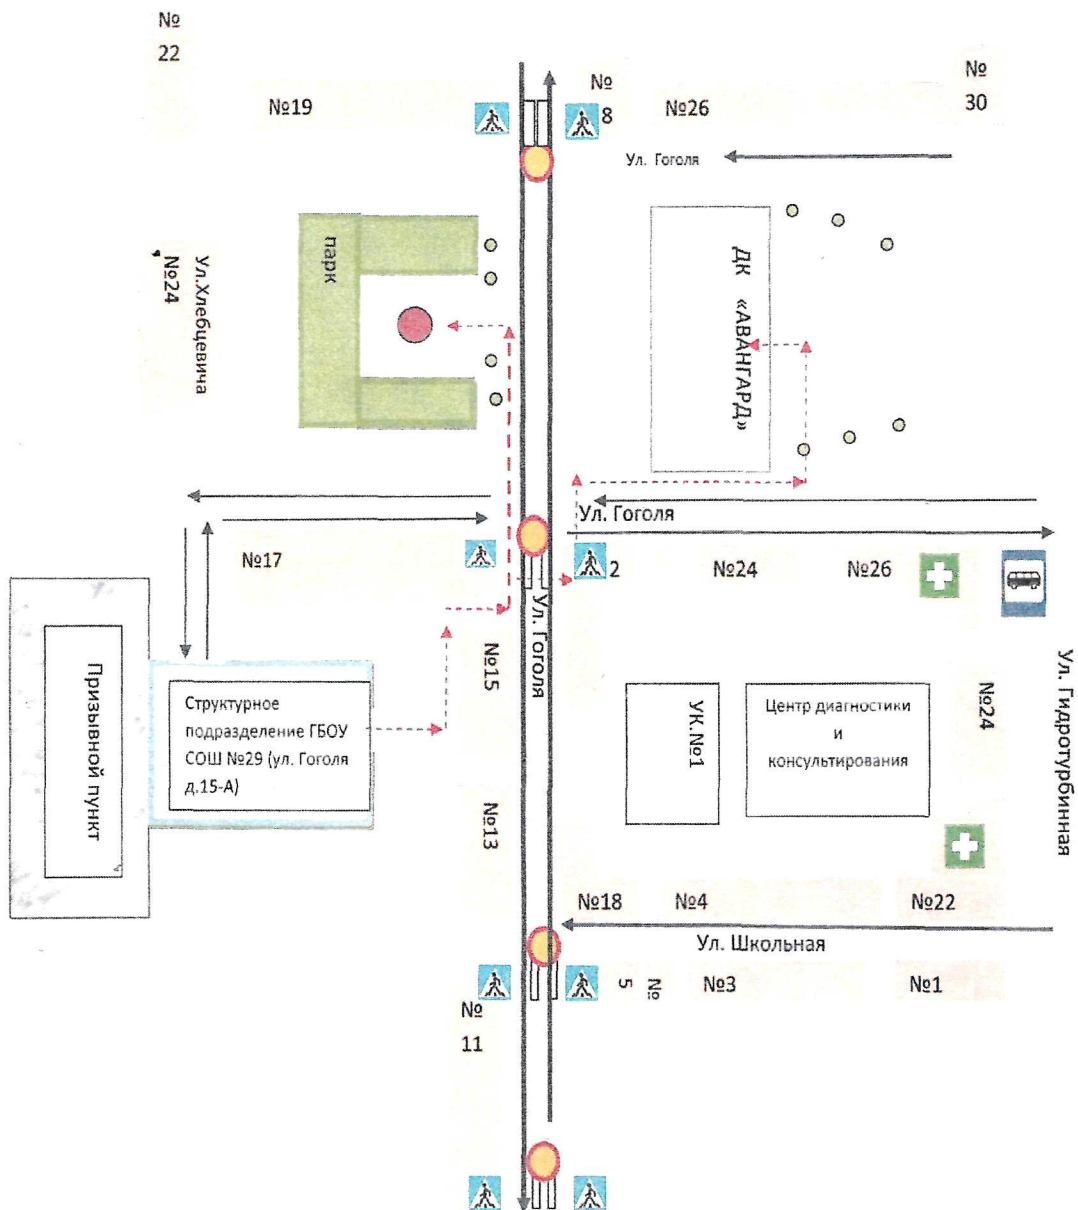

Район расположения структурного подразделения ГБОУ СОШ №29 г. Сызрани, расположенного по адресу: ул. Гоголя, 15-А, пути движения транспортных средств и детей (обучающихся, воспитанников)

Схема организации дорожного движения в непосредственной близости от структурного подразделения ГБОУ СОШ №29 г. Сызрани, расположенного по адресу: ул. Гоголя, 15-А, с размещением соответствующих технических средств организации дорожного движения, маршрутов движения детей и расположения парковочных мест

- - движение транспортных средств
-  - жилая застройка
-  - проезжая часть
-  - Опасный участок

Маршруты движения организованных групп детей от структурного подразделения ГБОУ СОШ №29 г. Сызрани, расположенного по адресу: ул. Гоголя, 15-А к парку и к ДК «Авангард»