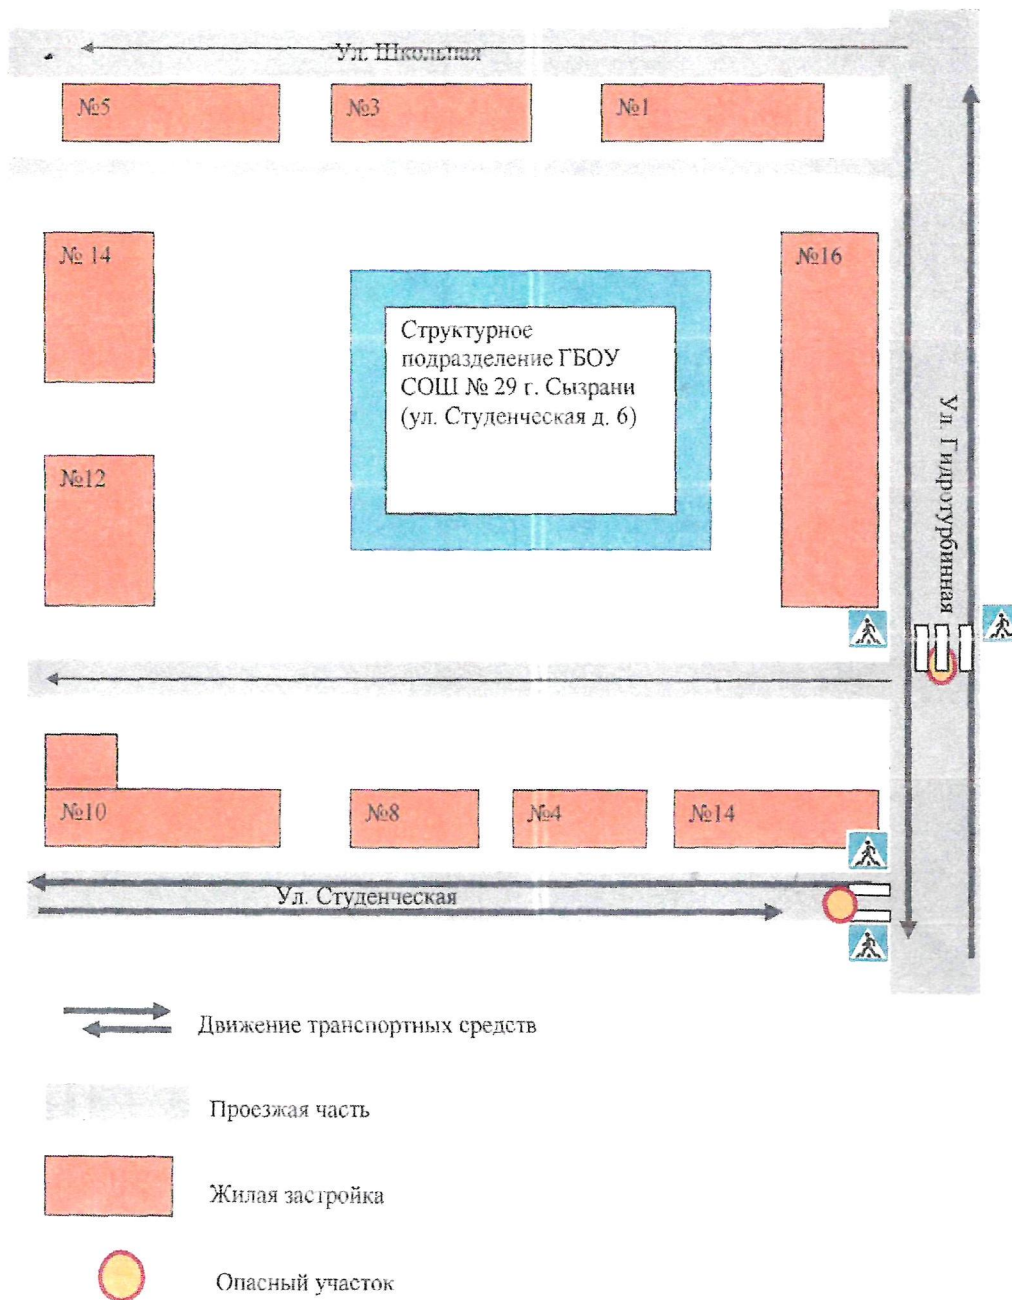

Схема организации дорожного движения в непосредственной близости от структурного подразделения ГБОУ СОШ №29 г. Сызрани (ул. Студенческая д. 6), с размещением соответствующих технических средств организации дорожного движения, маршрутов движения детей и расположения парковочных мест.