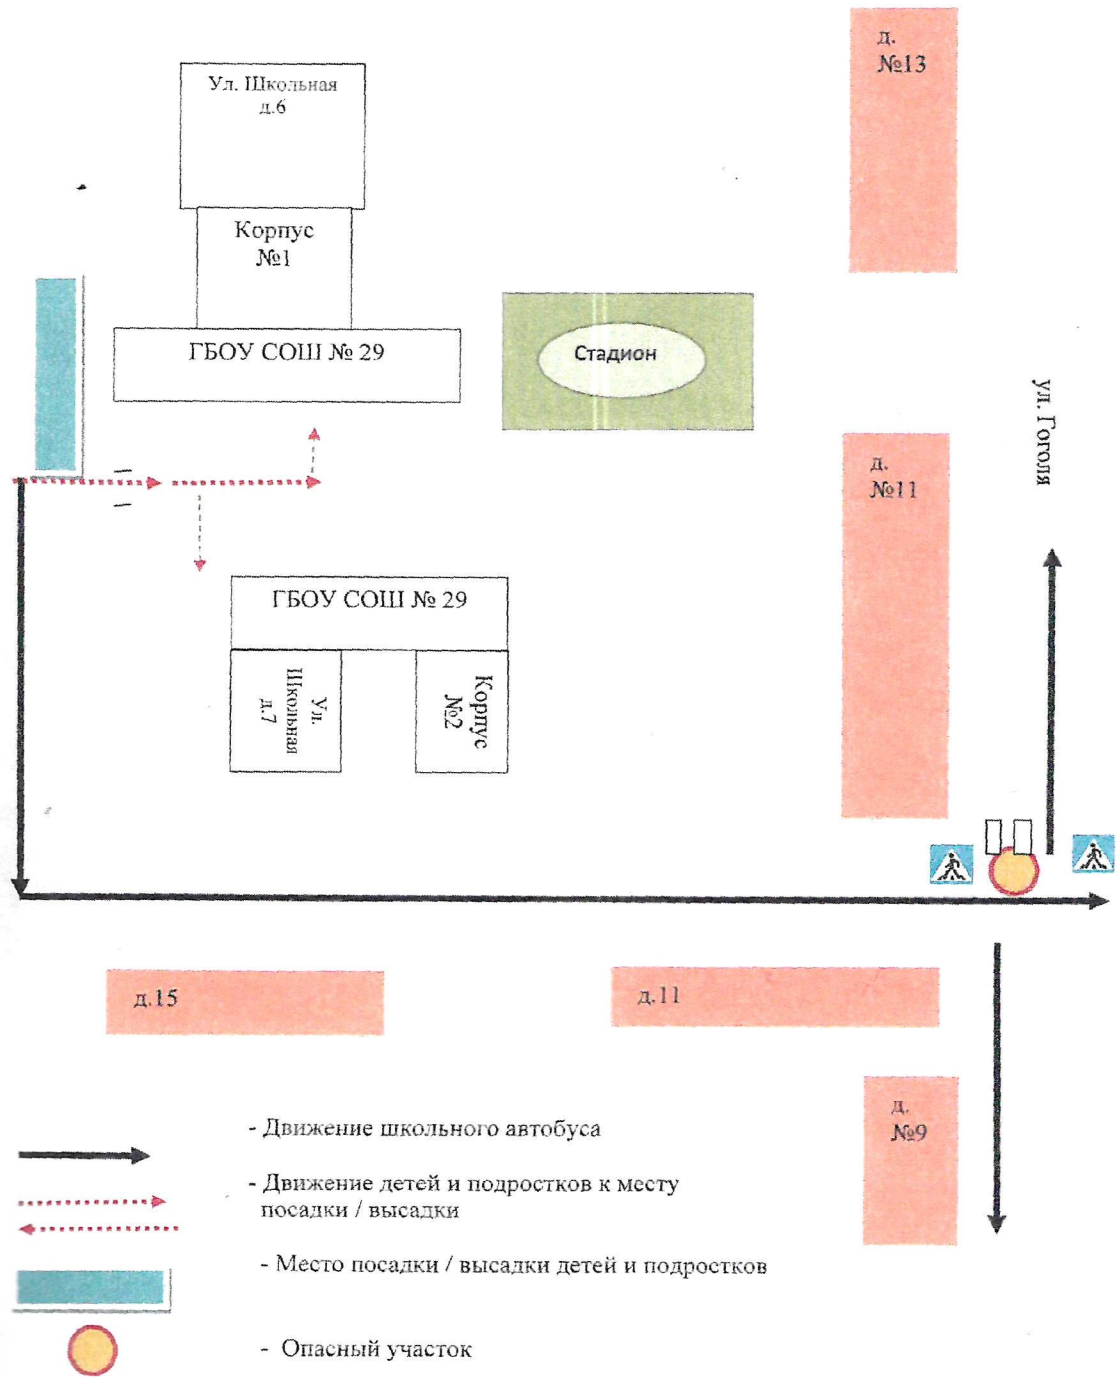

Телефон ответственного лица 8(8464)99-06-29

План-схемы ГБОУ СОШ №29 г. Сызрани г.о. Сызрань Самарской области
Район расположения ГБОУ СОШ №29 г. Сызрани (корпуса №1 и №2), пути
движения транспортных средств и детей (обучающихся, воспитанников)

-  - жилая застройка
-  - проезжая часть
-  - Опасный участок

-  - движение транспортных средств
-  - Движение детей (учеников) в (из) образовательное учреждение

Схема организации дорожного движения в непосредственной близости от ГБОУ СОШ №29 г. Сызрани (корпус №1 и №2), с размещением соответствующих технических средств организации дорожного движения, маршрутов движения детей и расположения парковочных мест