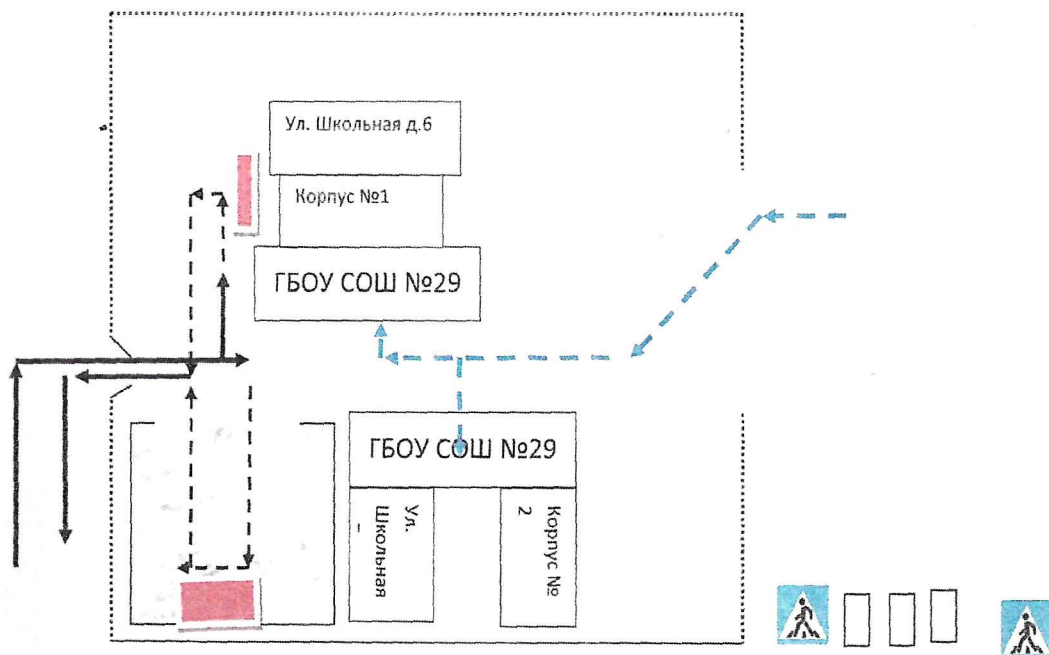

Пути движения транспортных средств к местам разгрузки/погрузки и рекомендуемые безопасные пути передвижения детей по территории ГБОУ СОШ №29 г. Сызрани (корпуса №1 и №2)

- Место разгрузки / погрузки
- Въезд / выезд грузовых транспортных средств
- Движение грузовых транспортных средств по территории образовательного учреждения
- Движение детей и подростков на территории образовательного учреждения