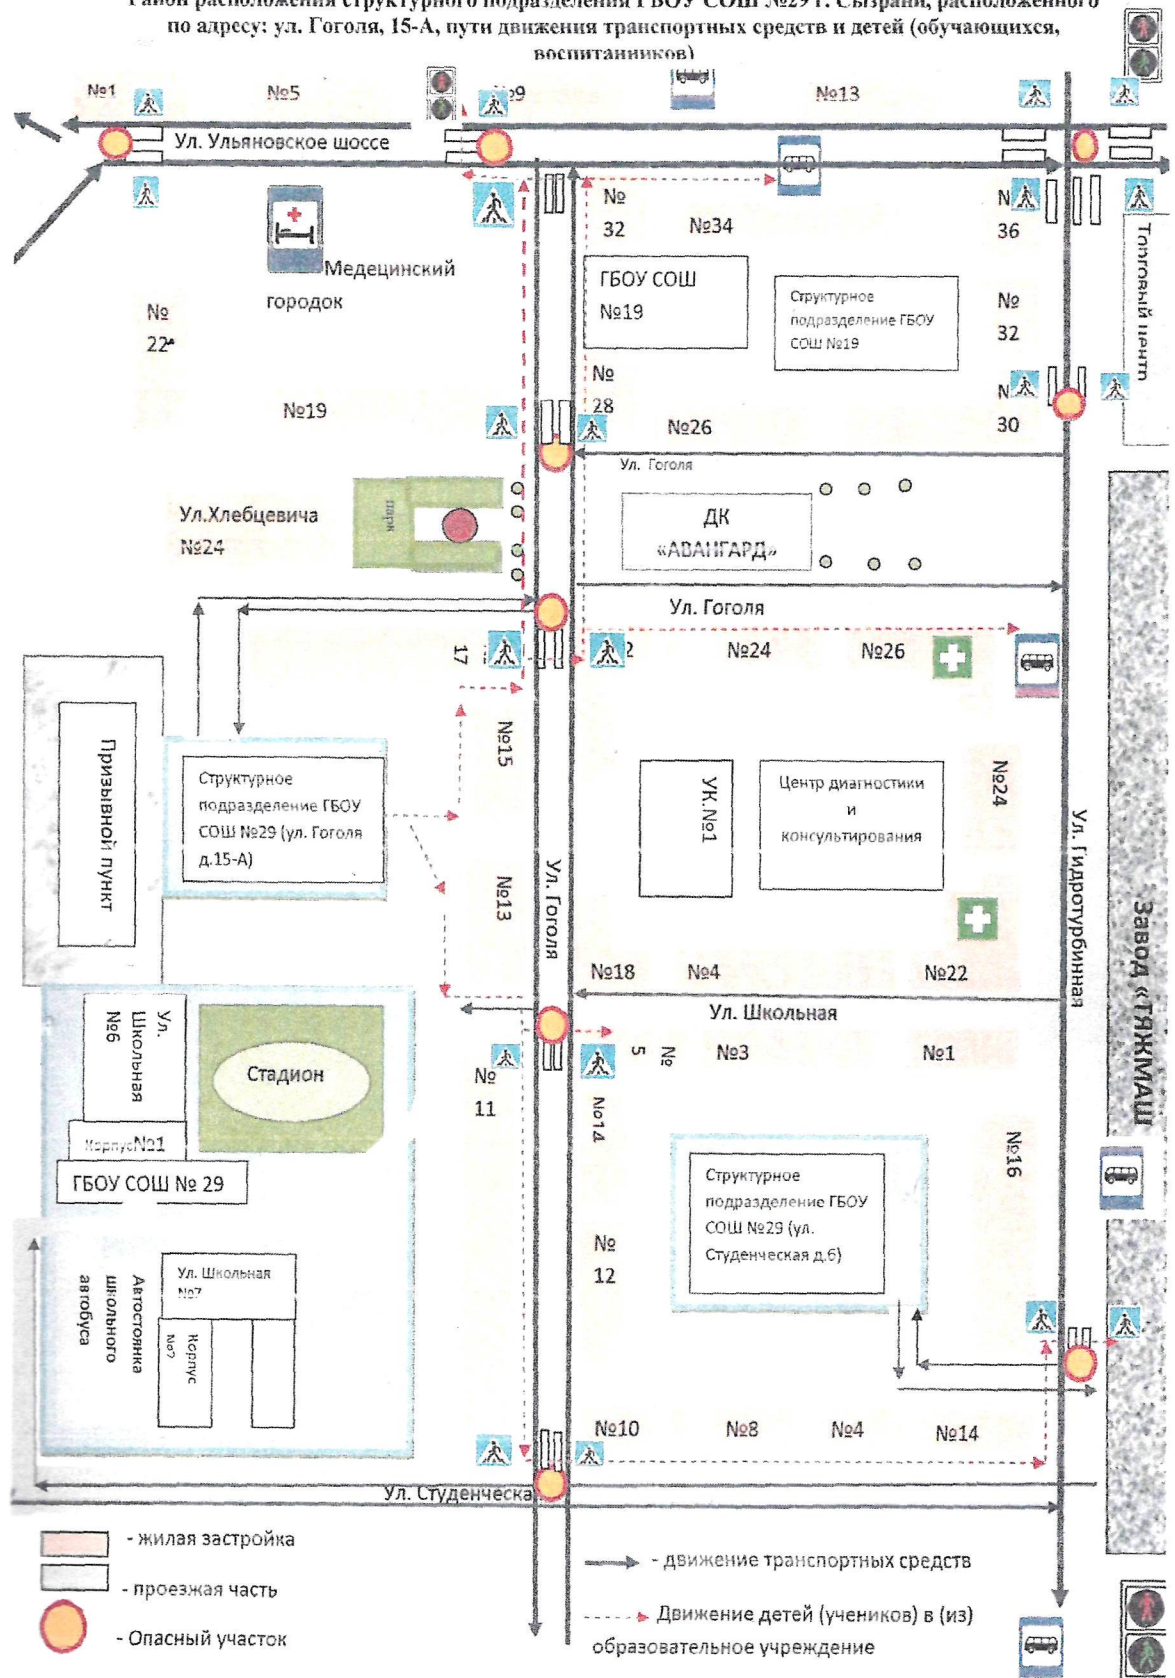

Безопасное расположение остановки автобуса
ГБОУ СОШ №29 г. Сызрани (корпуса №1 и №2)

Безопасное расположение остановки автобуса у образовательного
учреждения

План-схема структурного подразделения ГБОУ СОШ №29 г. Сызрани

Район расположения структурного подразделения ГБОУ СОШ №29 г. Сызрани, расположенного по адресу: ул. Гоголя, 15-А, пути движения транспортных средств и детей (обучающихся, воспитанников)

Схема организации дорожного движения в непосредственной близости от структурного подразделения ГБОУ СОШ №29 г. Сызрани, расположенного по адресу: ул. Гоголя, 15-А, с размещением соответствующих технических средств организации дорожного движения, маршрутов движения детей и расположения парковочных мест