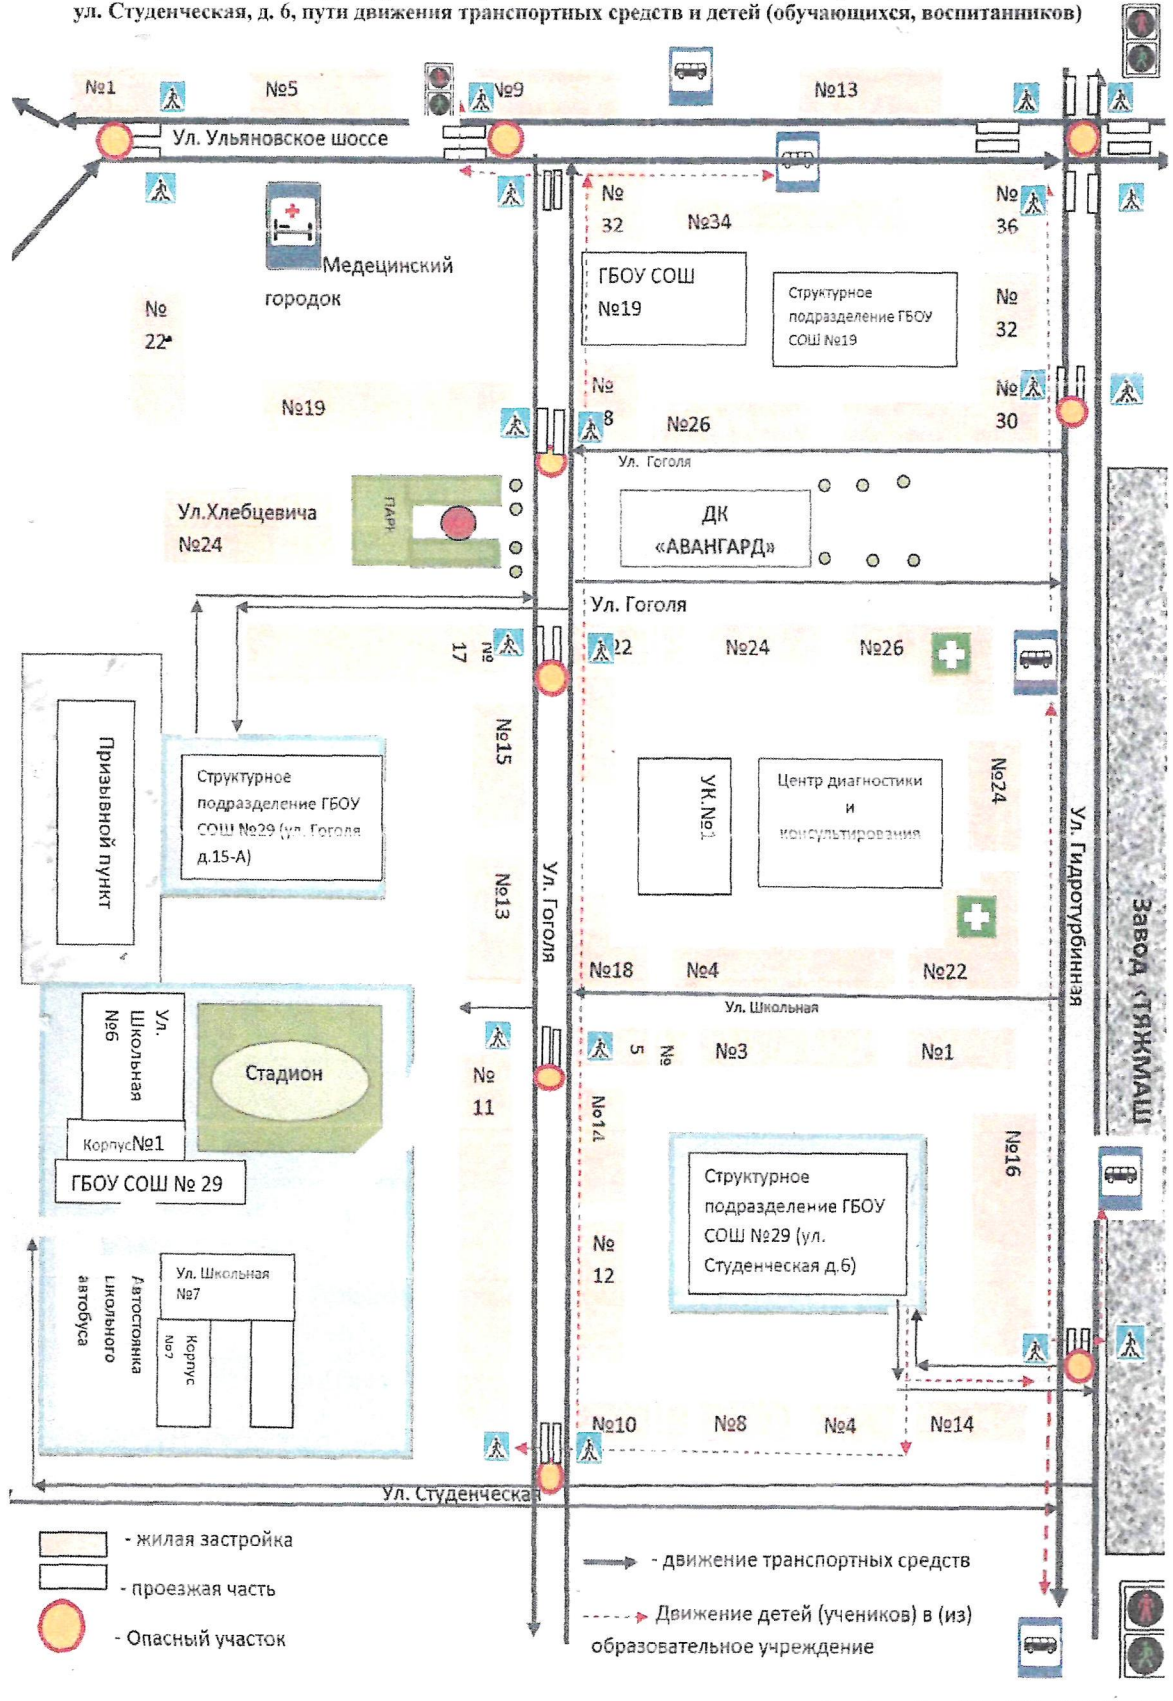

Ближайшая остановка общественного транспорта

План-схема структурного подразделения ГБОУ СОШ №29 г. Сызрани

Район расположения структурного подразделения ГБОУ СОШ №29 г. Сызрани, расположенного: ул. Студенческая, д. 6, пути движения транспортных средств и детей (обучающихся, воспитанников)