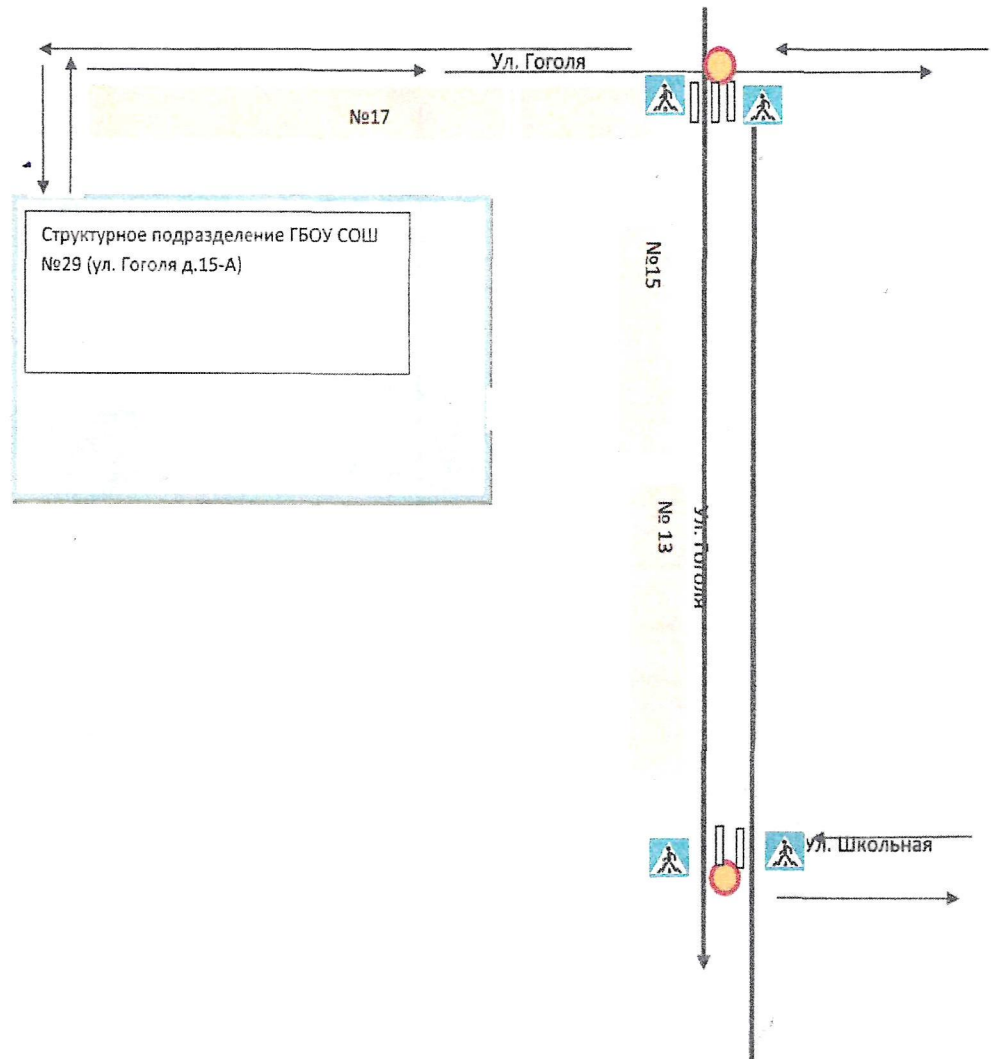

Район расположения структурного подразделения ГБОУ СОШ №29 г. Сызрани, расположенного по адресу: ул. Гоголя, 15-А, пути движения транспортных средств и детей (обучающихся, воспитанников)

Схема организации дорожного движения в непосредственной близости от структурного подразделения ГБОУ СОШ №29 г. Сызрани, расположенного по адресу: ул. Гоголя, 15-А, с размещением соответствующих технических средств организации дорожного движения, маршрутов движения детей и расположения парковочных мест