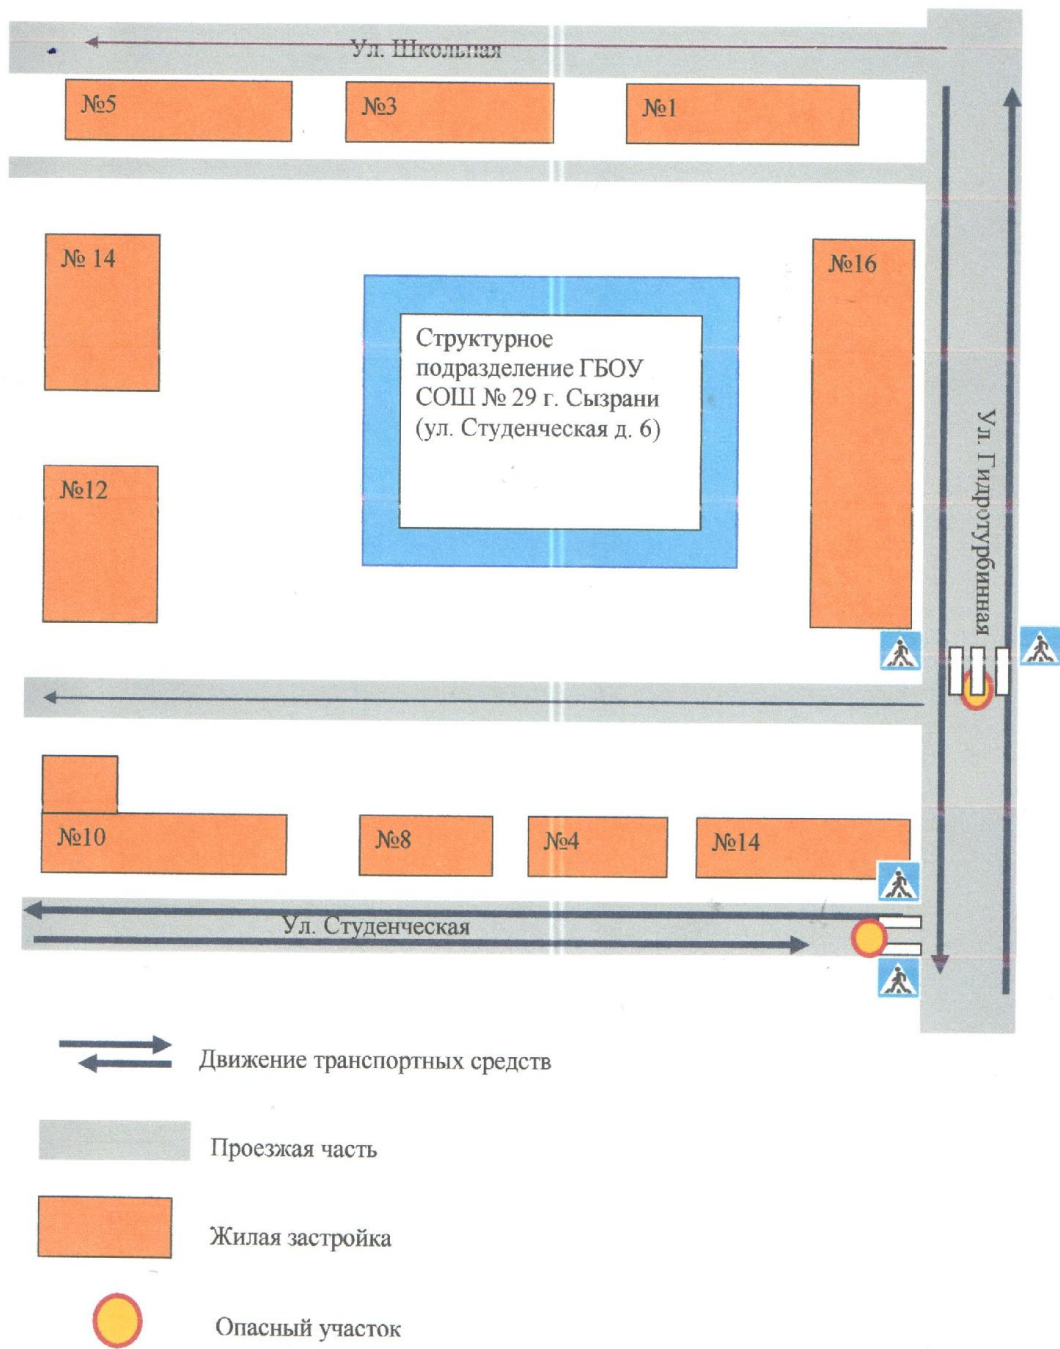

Схема организации дорожного движения в непосредственной близости от структурного подразделения ГБОУ СОШ №29 г. Сызрани (ул. Студенческая д. 6), с размещением соответствующих технических средств организации дорожного движения, маршрутов движения детей и расположения парковочных мест.