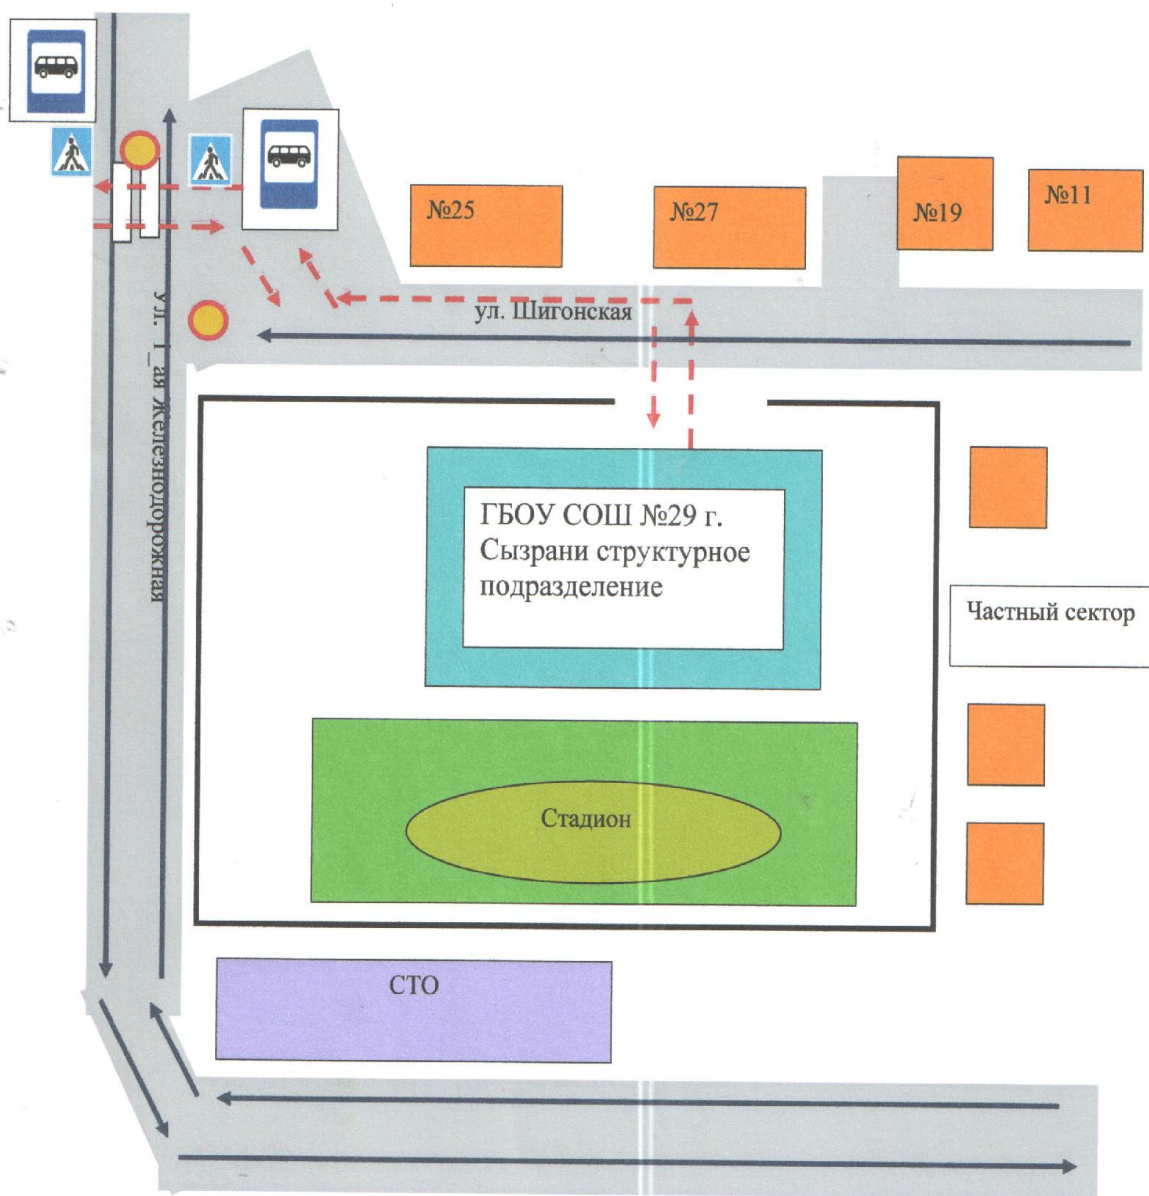

Безопасное расположение остановки автобуса

ГБОУ СОШ №29 г. Сызрани (ул.2- ая Железнодорожная д. 26)

-  Жилая застройка
-  Опасный участок
-  Направление движения к ближайшей остановке общественного транспорта
-  Движение транспортных средств

СХЕМА МАРШРУТА АВТОБУСА ГБОУ СОШ № 29 Г.СЫЗРАНИ С УКАЗАНИЕМ
ЛИНЕЙНЫХ ДОРОЖНЫХ СООРУЖЕНИЙ И ОПАСНЫХ УЧАСТКОВ

- Условные обозначения:
- ул.Авнационная
 - Ограничение миним. скорости 40
 - Автоправочная станция
 - Главная дорога
 - Автобус
 - Пешеходный переход
 - ООТ
 - Остановка общ. транспорта
 - Дети
 - Железнодорожный переход