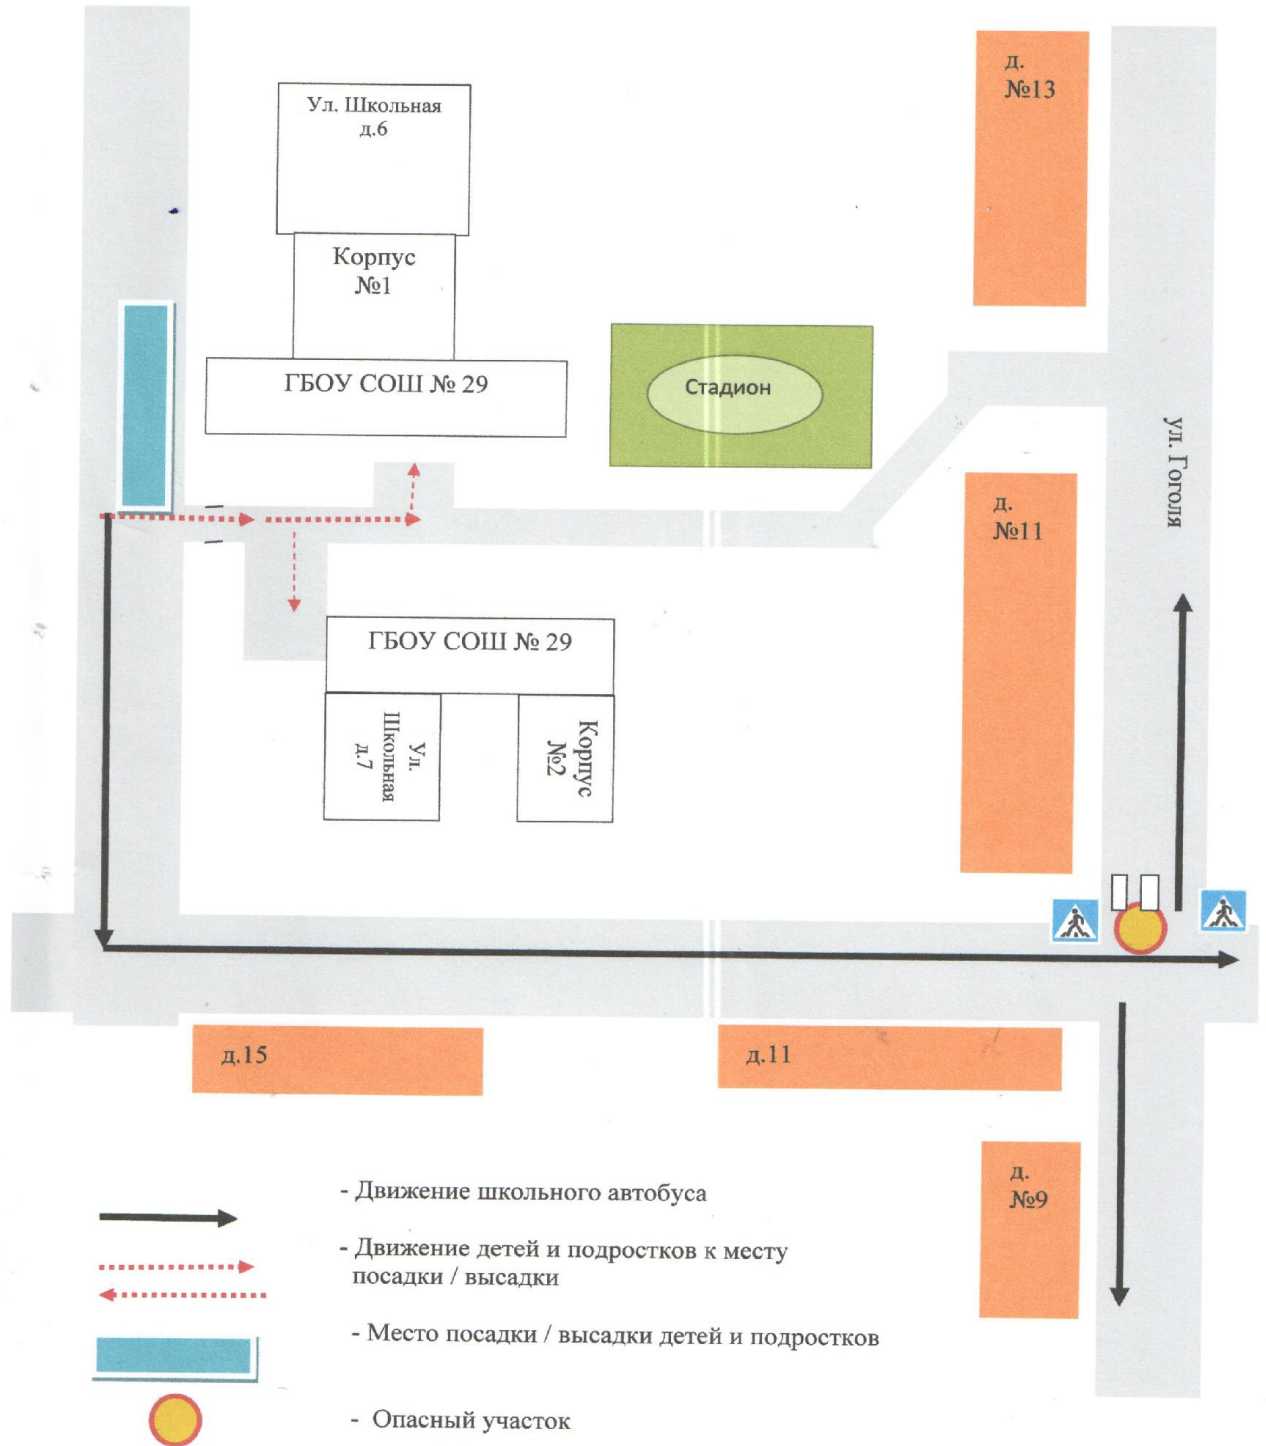

Схема организации дорожного движения в непосредственной близости от ГБОУ СОШ №29 г. Сызрани (корпус №1 и №2), с размещением соответствующих технических средств организации дорожного движения, маршрутов движения детей и расположения парковочных мест