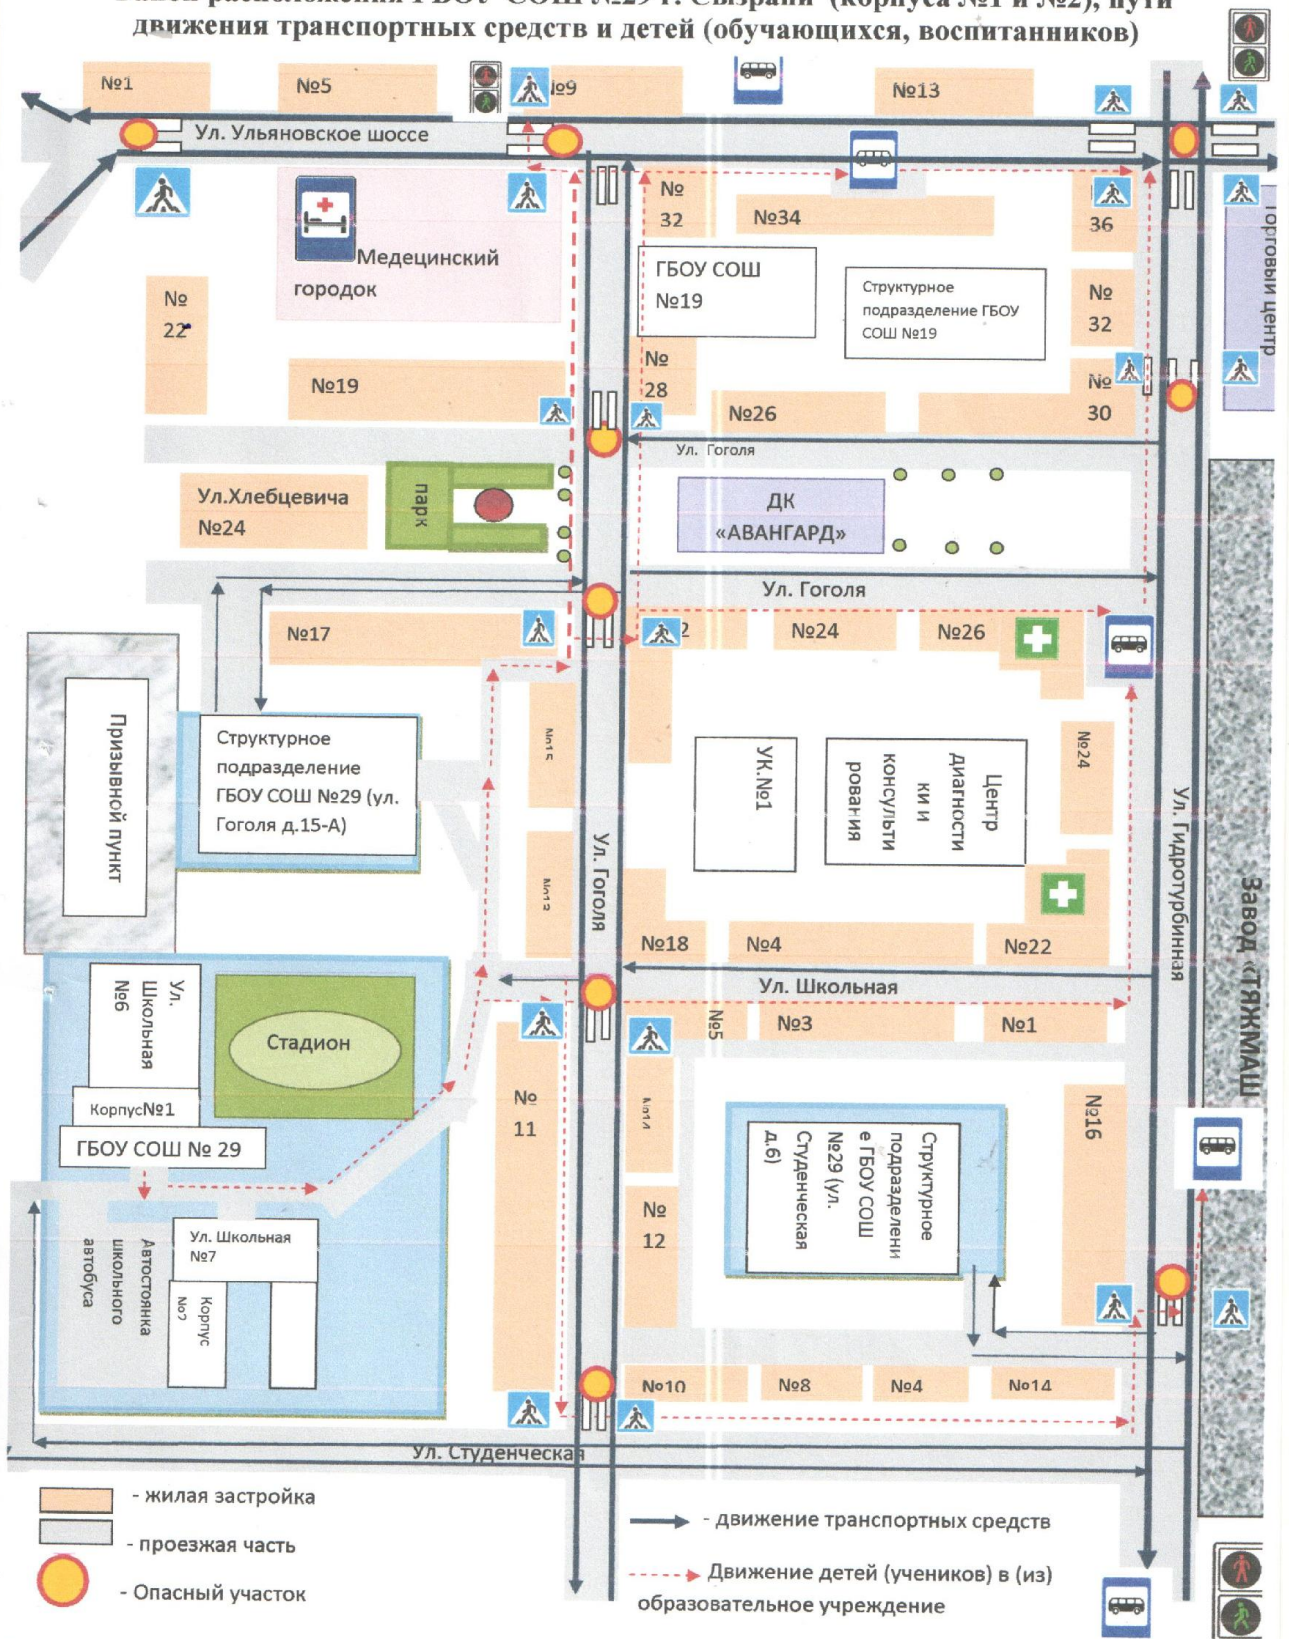

Фактический адрес владельца: 446010, Самарская область, г. Сызрань,
ул.Школьная, д.6.

Телефон ответственного лица 8(8464) 99-06-29

План-схемы ГБОУ СОШ №29 г. Сызрани г.о. Сызрань Самарской области

Район расположения ГБОУ СОШ №29 г. Сызрани (корпуса №1 и №2), пути движения транспортных средств и детей (обучающихся, воспитанников)

Схема организации дорожного движения в непосредственной близости от ГБОУ СОШ №29 г. Сызрани (корпус №1 и №2), с размещением соответствующих технических средств организации дорожного движения, маршрутов движения детей и расположения парковочных мест