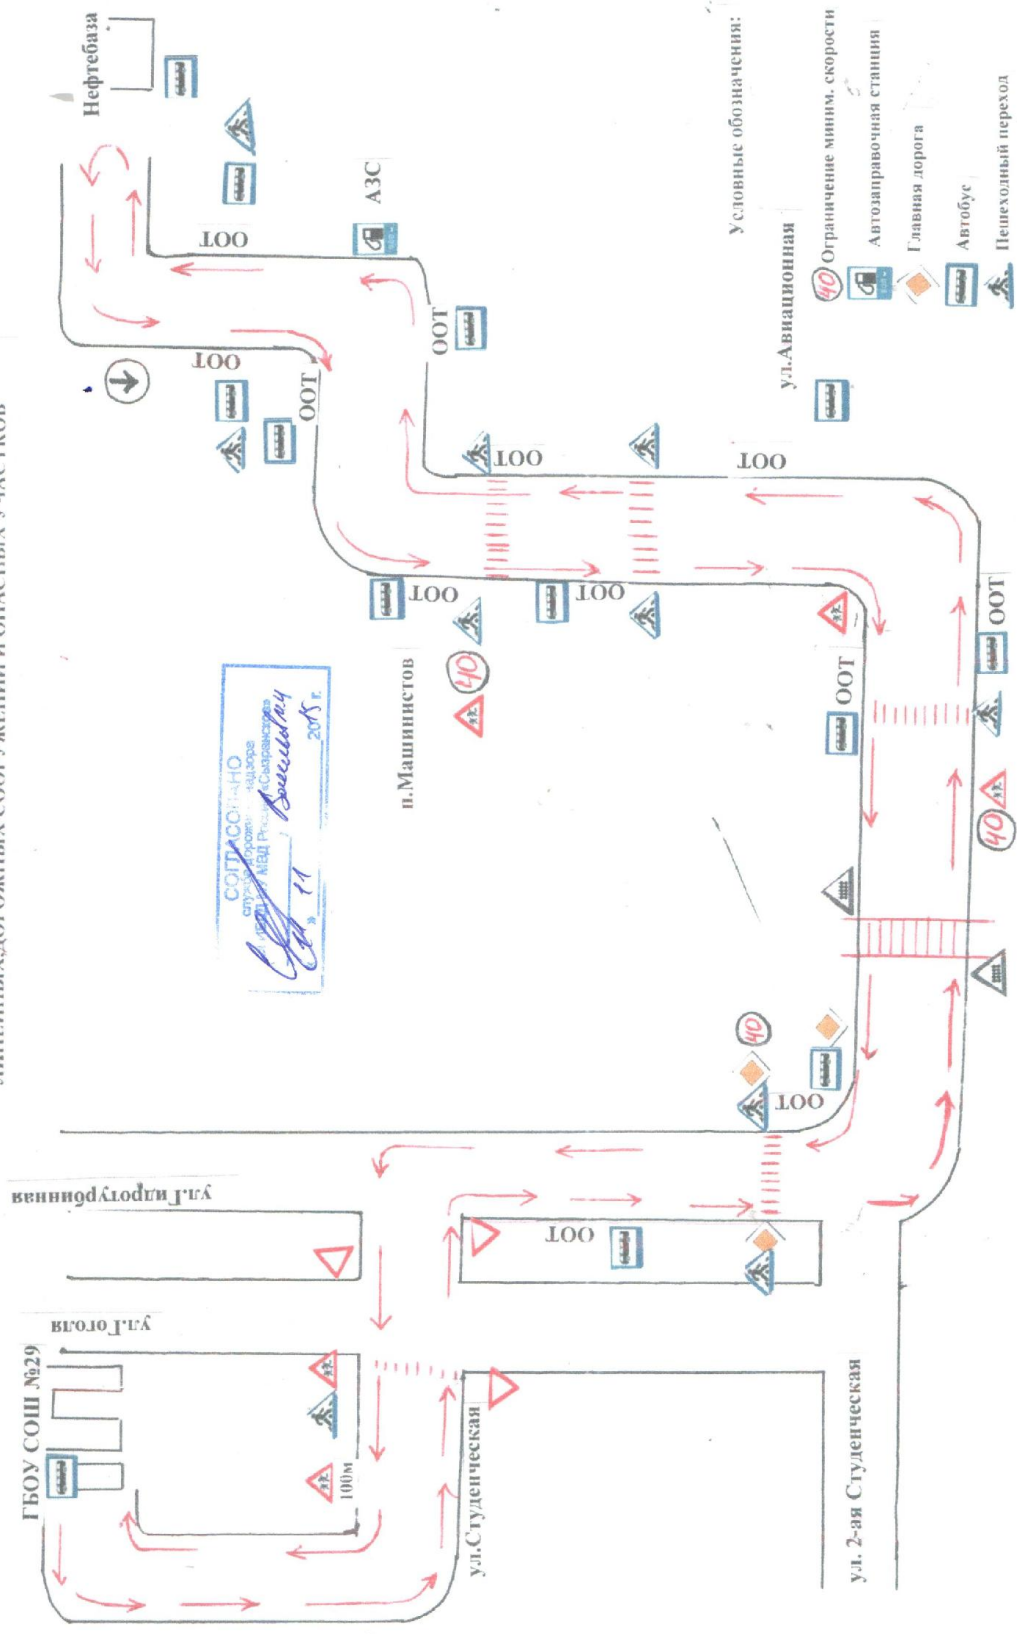

СХЕМА МАРШРУТА АВТОБУСА ГБОУ СОШ № 29 Г.СЫЗРАНИ С УКАЗАНИЕМ
ЛИНЕЙНЫХ ДОРОЖНЫХ СООРУЖЕНИЙ И ОПАСНЫХ УЧАСТКОВ

1. Условные обозначения:
2. ул.Авнационная
   - Ограничение миним. скорости 40
   - Автоправочная станция
   - Главная дорога
   - Автобус
   - Пешеходный переход
   - ООТ
   - Остановка общ. транспорта
   - Дети
   - Железнодорожный переход

ул.1-ая Железнодорожная