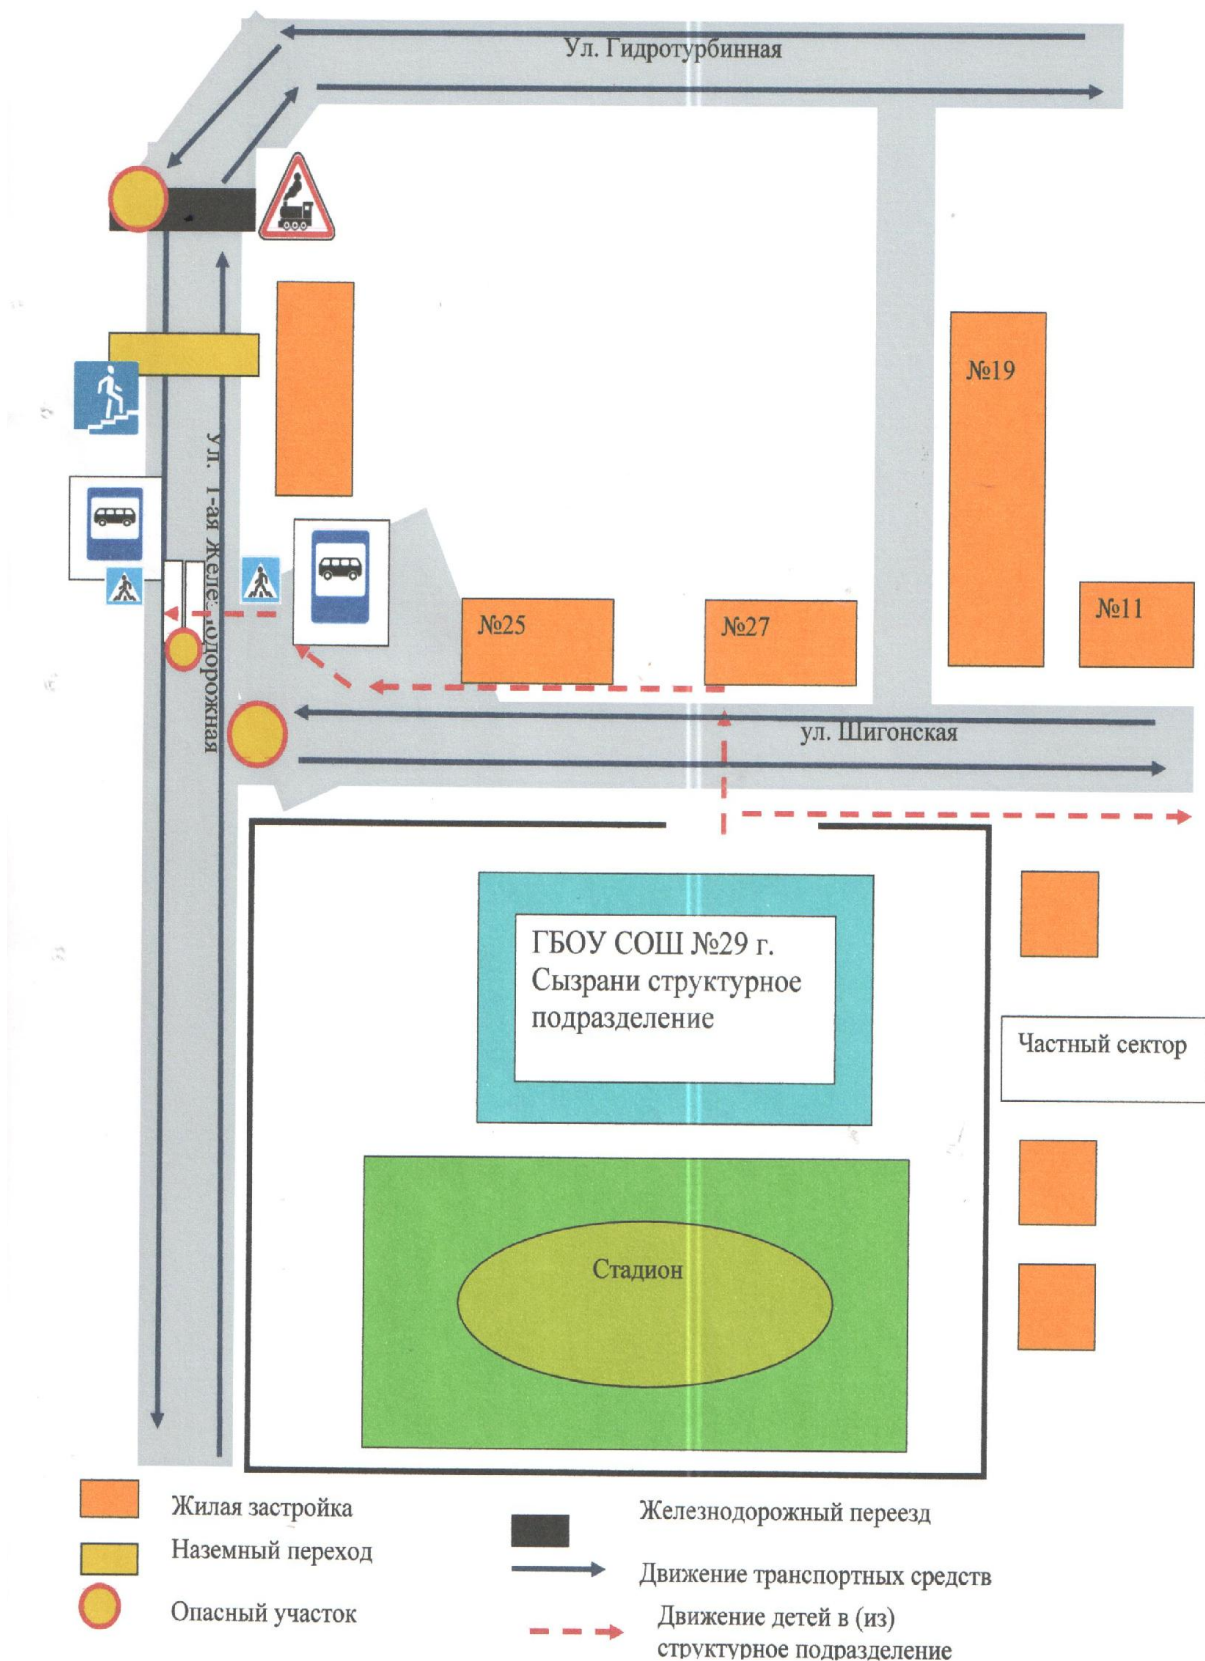

План-схема ГБОУ СОШ №29 г. Сызрани г.о. Сызрань Самарской области

Район расположения ГБОУ СОШ №29 г. Сызрани структурное подразделение расположенное по адресу: 2-ая Железнодорожная, д.26, пути движения транспортных средств и детей (обучающихся, воспитанников)