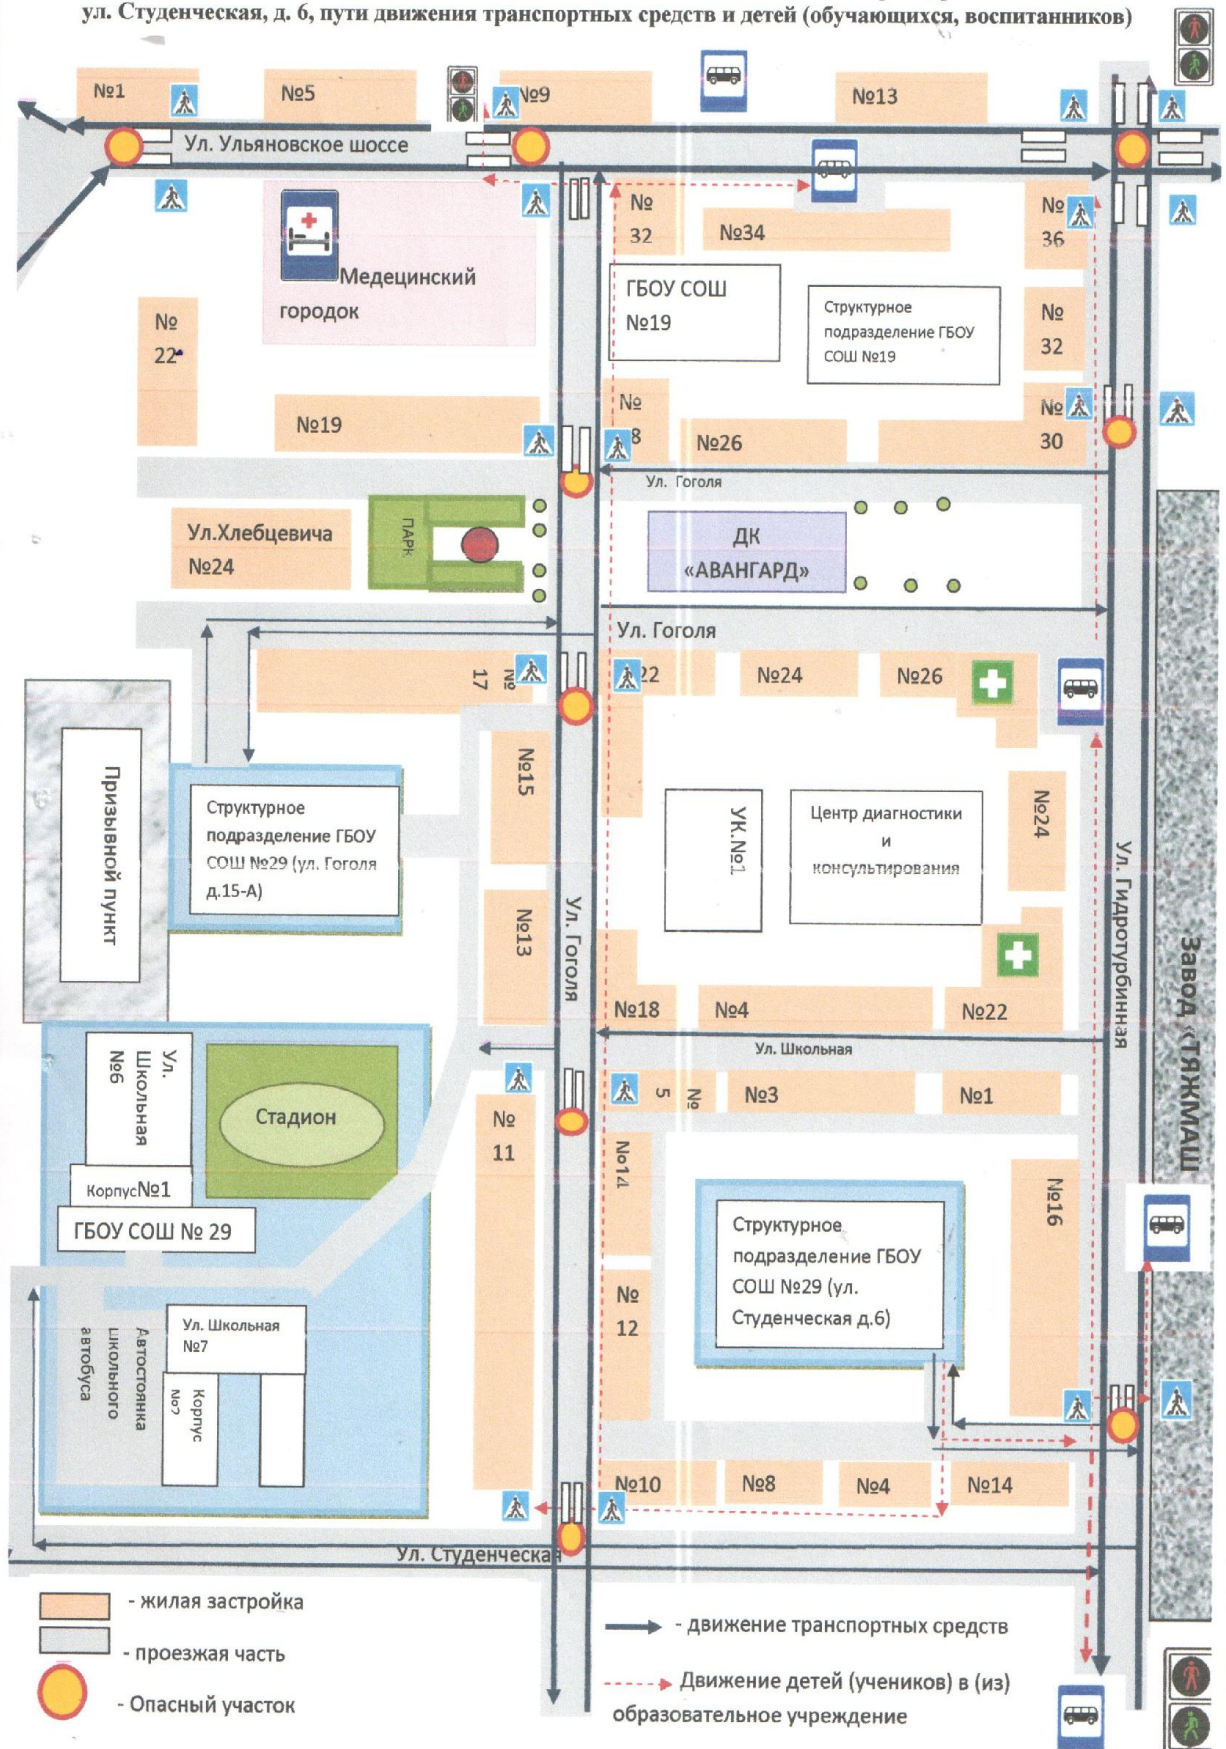

Ближайшая остановка общественного транспорта

План-схема структурного подразделения ГБОУ СОШ №29 г. Сызрани

Район расположения структурного подразделения ГБОУ СОШ №29 г. Сызрани, расположенного:
ул. Студенческая, д. 6, пути движения транспортных средств и детей (обучающихся, воспитанников)