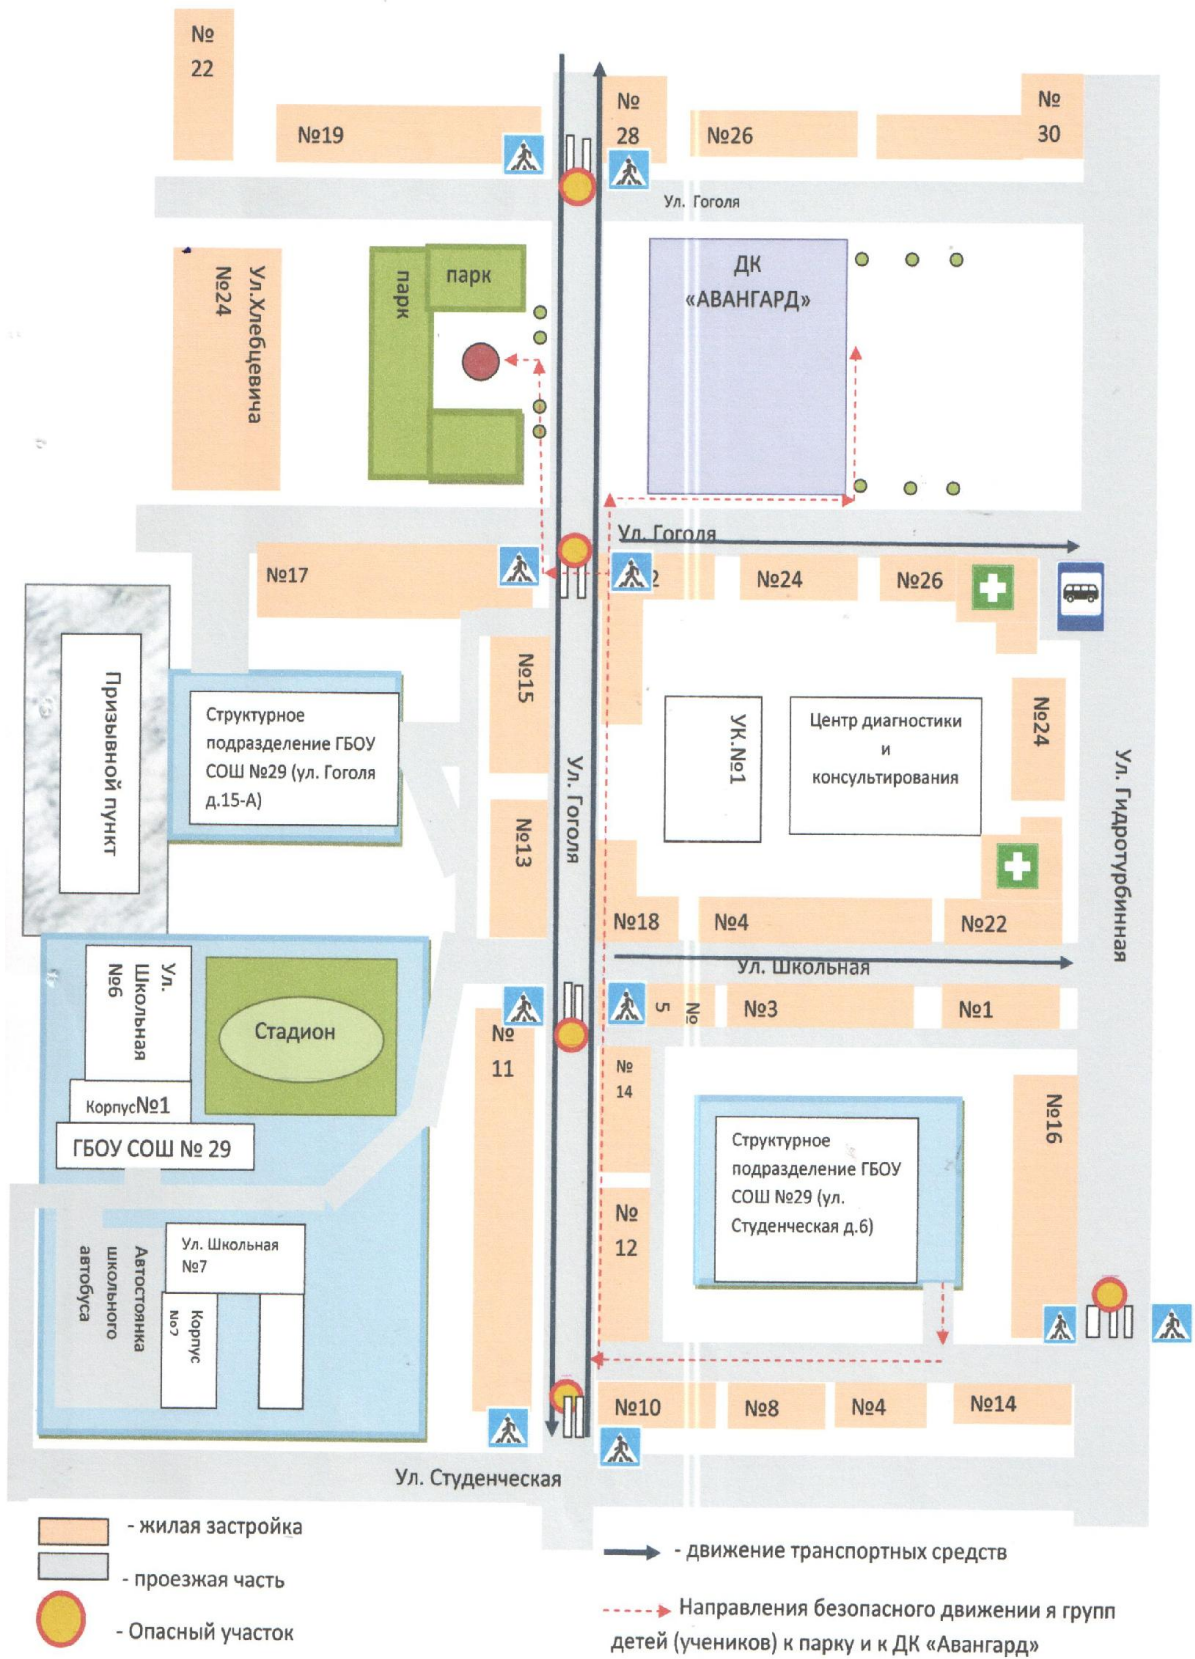

Маршруты движения организованных групп детей от структурного подразделения ГБОУ СОШ №29 г. Сызрани, расположенного по адресу: ул. Студенческая 6, к парку и ДК «Авангард»