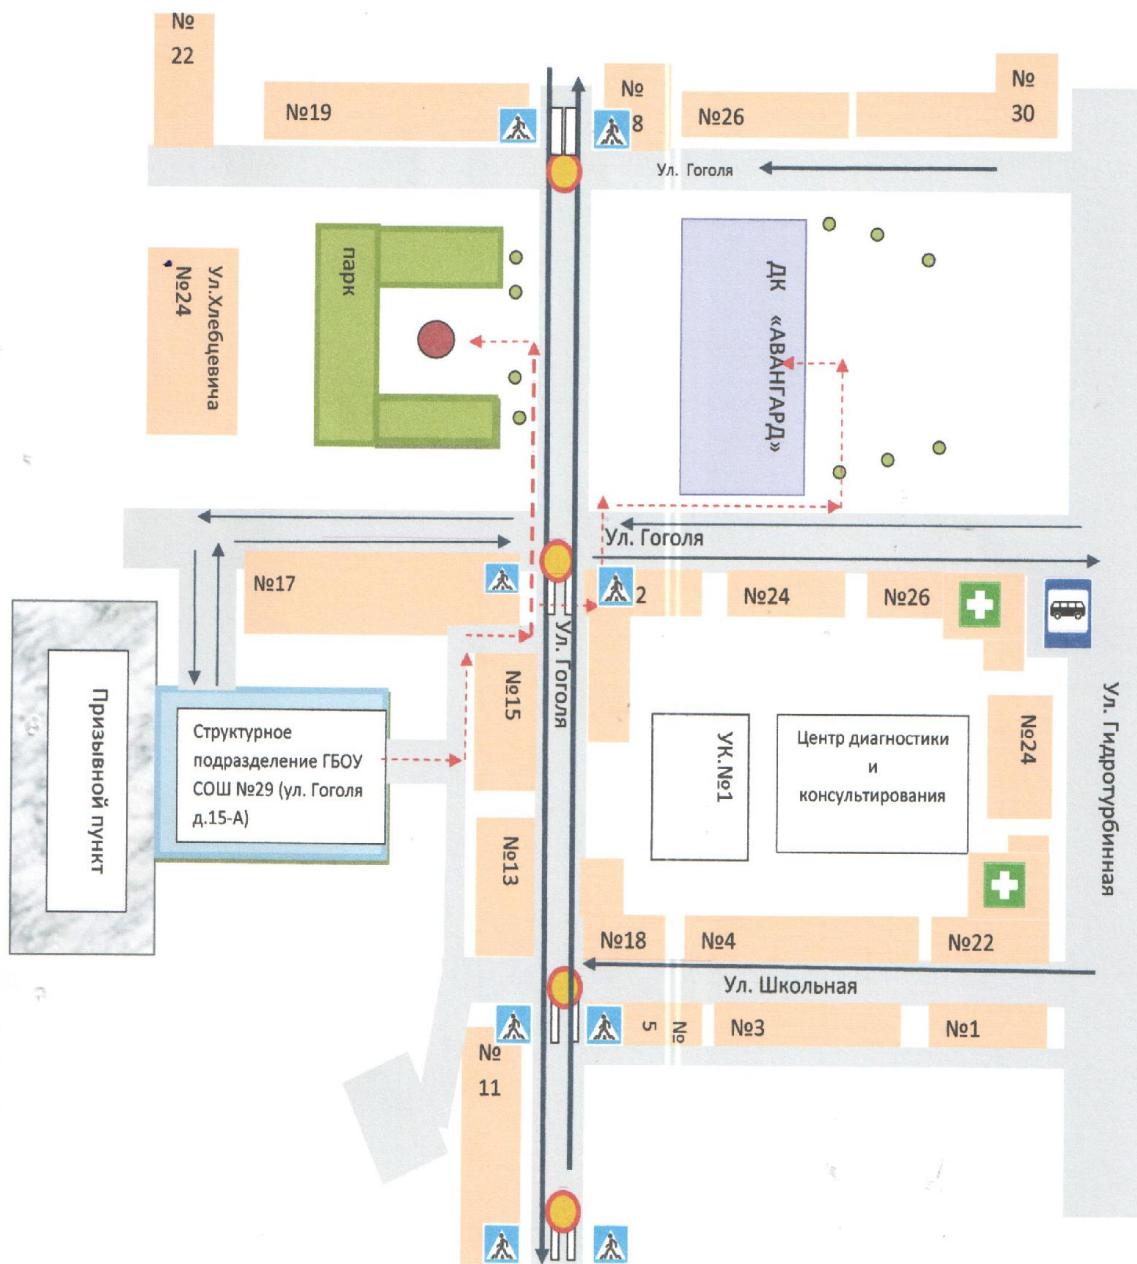

Безопасное расположение остановки автобуса ГБОУ СОШ №29 г. Сызрани (корпуса №1 и №2)

Безопасное расположение остановки автобуса у образовательного учреждения

План-схема структурного подразделения ГБОУ СОШ №29 г. Сызрани

Район расположения структурного подразделения ГБОУ СОШ №29 г. Сызрани, расположенного по адресу: ул. Гоголя, 15-А, пути движения транспортных средств и детей (обучающихся, воспитанников)

Схема организации дорожного движения в непосредственной близости от структурного подразделения ГБОУ СОШ №29 г. Сызрани, расположенного по адресу: ул. Гоголя, 15-А, с размещением соответствующих технических средств организации дорожного движения, маршрутов движения детей и расположения парковочных мест

-  - движение транспортных средств
-  - жилая застройка
-  - проезжая часть
-  - Опасный участок

Маршруты движения организованных групп детей от структурного подразделения ГБОУ СОШ №29 г. Сызрани, расположенного по адресу: ул. Гоголя, 15-А к парку и к ДК «Авангард»