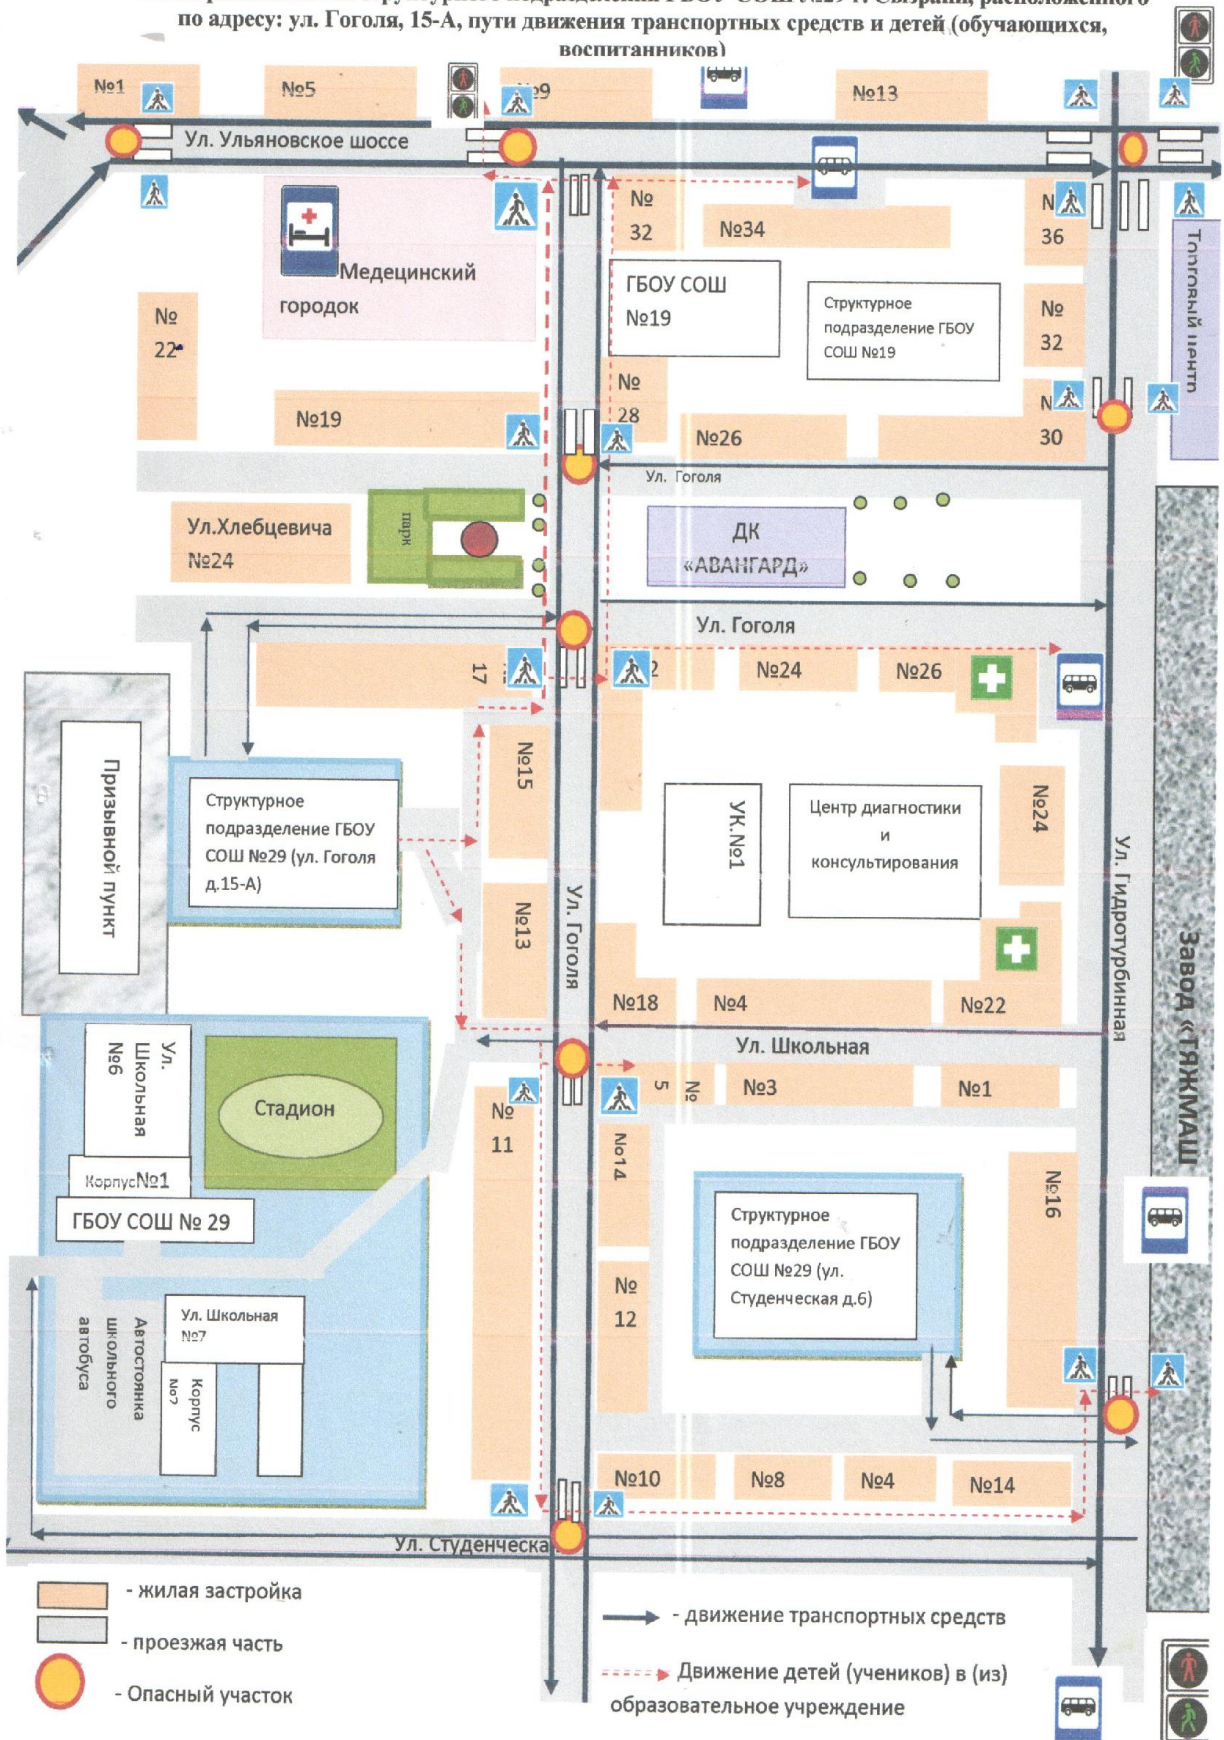

Безопасное расположение остановки автобуса ГБОУ СОШ №29 г. Сызрани (корпуса №1 и №2)

Безопасное расположение остановки автобуса у образовательного учреждения

План-схема структурного подразделения ГБОУ СОШ №29 г. Сызрани

Район расположения структурного подразделения ГБОУ СОШ №29 г. Сызрани, расположенного по адресу: ул. Гоголя, 15-А, пути движения транспортных средств и детей (обучающихся, воспитанников)

Схема организации дорожного движения в непосредственной близости от структурного подразделения ГБОУ СОШ №29 г. Сызрани, расположенного по адресу: ул. Гоголя, 15-А, с размещением соответствующих технических средств организации дорожного движения, маршрутов движения детей и расположения парковочных мест

-  - движение транспортных средств
-  - жилая застройка
-  - проезжая часть
-  - Опасный участок

Маршруты движения организованных групп детей от структурного подразделения ГБОУ СОШ №29 г. Сызрани, расположенного по адресу: ул. Гоголя, 15-А к парку и к ДК «Авангард»