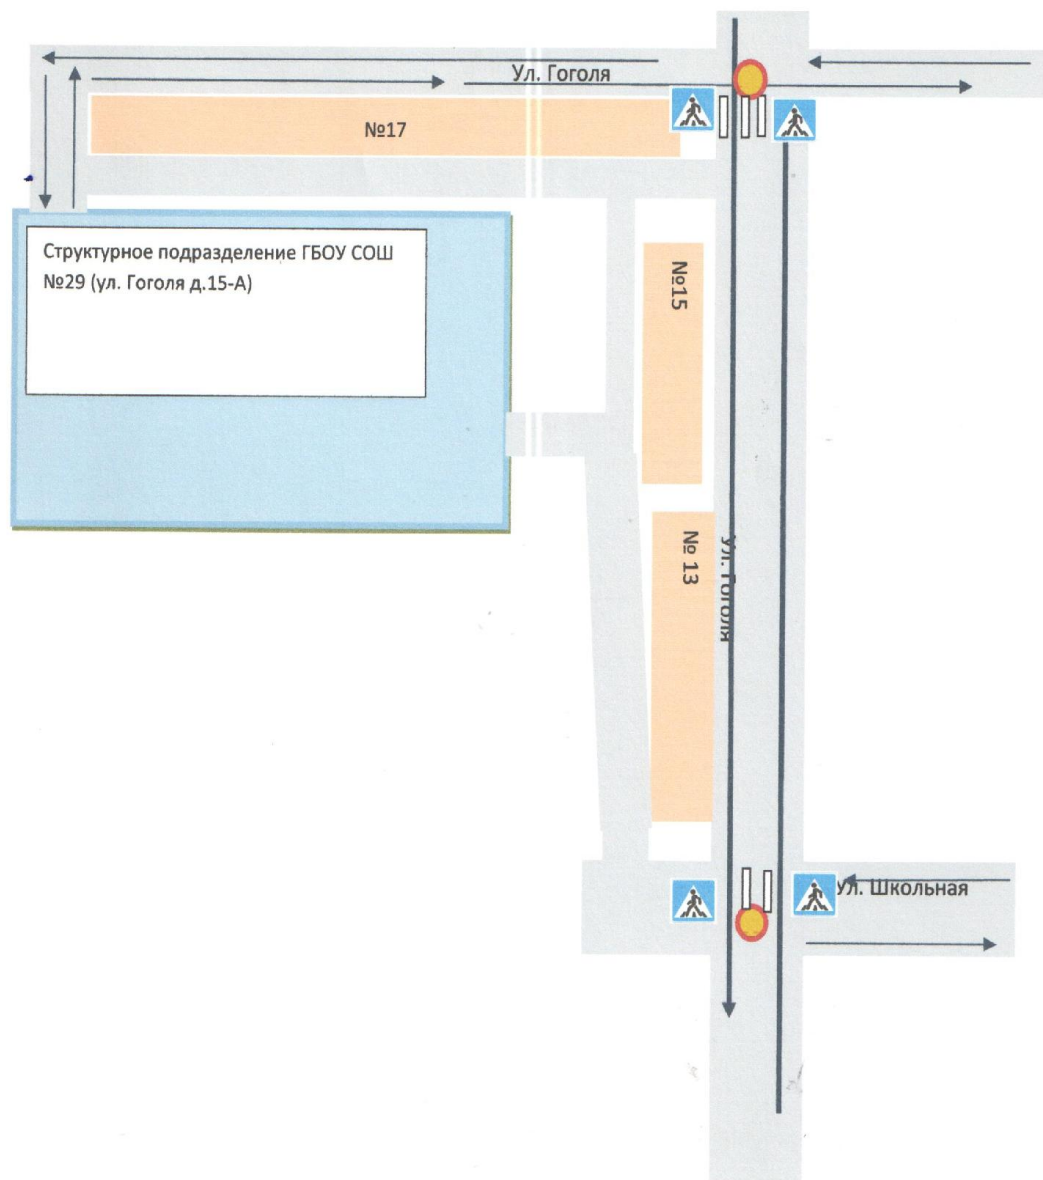

Безопасное расположение остановки автобуса ГБОУ СОШ №29 г. Сызрани (корпуса №1 и №2)

Безопасное расположение остановки автобуса у образовательного учреждения

План-схема структурного подразделения ГБОУ СОШ №29 г. Сызрани

Район расположения структурного подразделения ГБОУ СОШ №29 г. Сызрани, расположенного по адресу: ул. Гоголя, 15-А, пути движения транспортных средств и детей (обучающихся, воспитанников)

Схема организации дорожного движения в непосредственной близости от структурного подразделения ГБОУ СОШ №29 г. Сызрани, расположенного по адресу: ул. Гоголя, 15-А, с размещением соответствующих технических средств организации дорожного движения, маршрутов движения детей и расположения парковочных мест

-  - движение транспортных средств
-  - жилая застройка
-  - проезжая часть
-  - Опасный участок

Маршруты движения организованных групп детей от структурного подразделения ГБОУ СОШ №29 г. Сызрани, расположенного по адресу: ул. Гоголя, 15-А к парку и к ДК «Авангард»