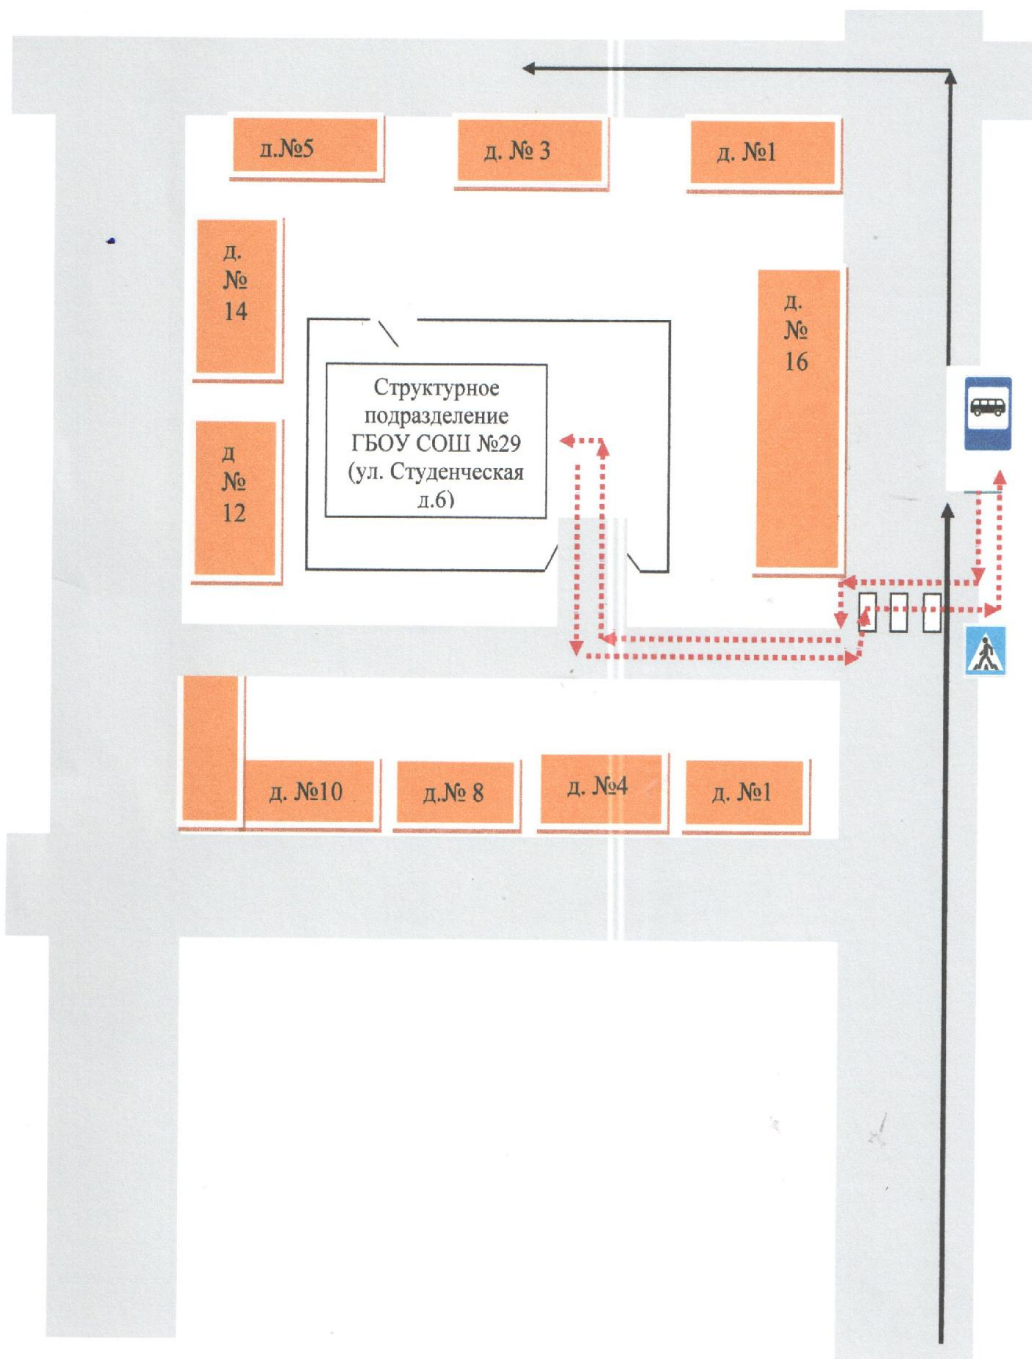

6. Безопасное расположение остановки автобуса у структурного подразделения ГБОУ СОШ №29 г. Сызрани (ул. Студенческая д.6)

- Движение общественного транспорта
- Направление движения к ближайшей остановке общественного транспорта
- Ближайшая остановка общественного транспорта